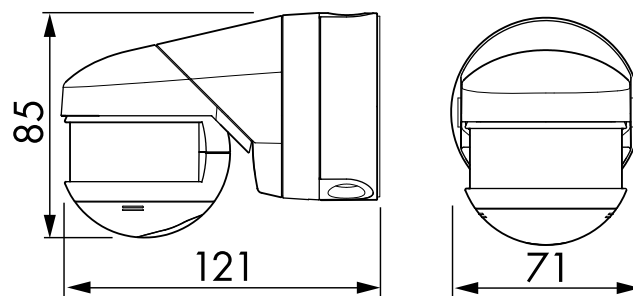

Bezeichnung	Farbe	Artikel-Nummer	EAN-Nummer
Außen-Ecksocket RC-plus next	braun	97014	4007529970148
Außen-Ecksocket RC-plus next	schwarz	97024	4007529970247
Außen-Ecksocket RC-plus next	Edelstahl-Optik	97043	4007529970438
IR-Adapter für Smartphones	schwarz	92726	4007529927265

Bemaßung

Reichweitendiagramm