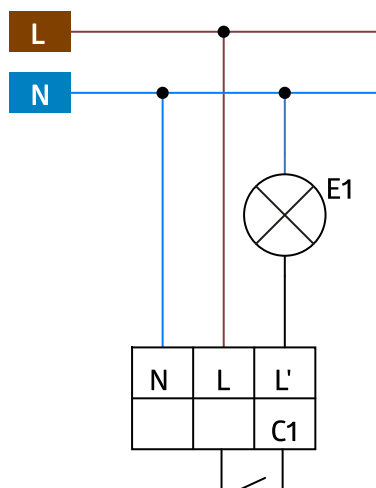

Bezeichnung	Farbe	Artikel-Nummer	EAN-Nummer
Außen-Ecksocket RC-plus next	braun	97014	4007529970148
Außen-Ecksocket RC-plus next	schwarz	97024	4007529970247
Außen-Ecksocket RC-plus next	Edelstahl-Optik	97043	4007529970438
IR-Adapter für Smartphones	schwarz	92726	4007529927265

Schaltbild