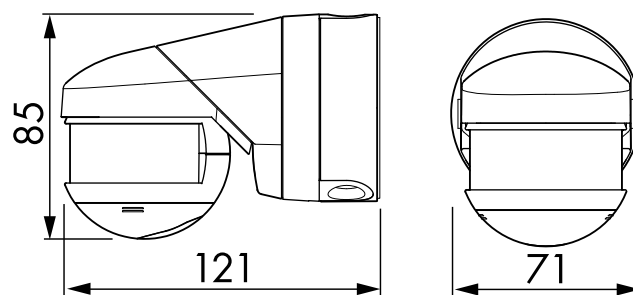

Bezeichnung	Farbe	Artikel-Nummer	EAN-Nummer
Innenecksockel RC-plus next	weiß	97005	4007529970056
Außen-Ecksockel RC-plus next	weiß	97004	4007529970049
Außen-Ecksockel RC-plus next	braun	97014	4007529970148
Außen-Ecksockel RC-plus next	schwarz	97024	4007529970247
Außen-Ecksockel RC-plus next	Edelstahl-Optik	97043	4007529970438
IR-Adapter für Smartphones	schwarz	92726	4007529927265

Bemaßung

Reichweitendiagramm