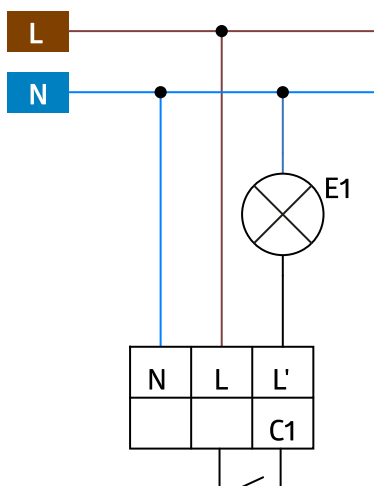

Bezeichnung	Farbe	Artikel-Nummer	EAN-Nummer
Innenecksockel RC-plus next	weiß	97005	4007529970056
Außen-Ecksockel RC-plus next	weiß	97004	4007529970049
Außen-Ecksockel RC-plus next	braun	97014	4007529970148
Außen-Ecksockel RC-plus next	schwarz	97024	4007529970247
Außen-Ecksockel RC-plus next	Edelstahl-Optik	97043	4007529970438
IR-Adapter für Smartphones	schwarz	92726	4007529927265

Schaltbild