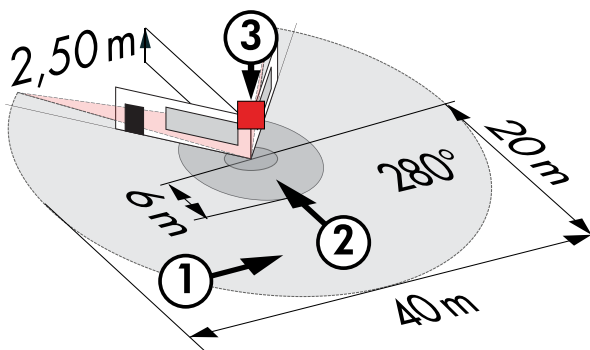

Außenbewegungsmelder RC-plus next 280

weiß, Art.-Nr.: 97003

braun, Art.-Nr.: 97013

schwarz, Art.-Nr.: 97023

Produktinformationen

- Bewegungsmelder mit 280° Erfassungsbereich und Unterkriechschutz
- Mechanische Reichweitereinstellung
- Unterschiedliche Nachlaufzeit in Abhängigkeit von der Bewegungsrichtung
- Beweglicher Kugelkopf
- Einfache Montage durch Stecksockel
- Wand-, Decken-, Eckmontage
- Sofortige Inbetriebnahme mit den werkseitigen Einstellungen möglich
- Weitere Funktionen über optionale Fernbedienung einstellbar
- Werkseinstellung 3 min und 20 Lux
- **Einsatzbeispiele:**
für schmale Grundstücke, Wege, Einfahrten

	max. 4 m Unterkriechschutz
Überwachte Fläche bei tangentialer Bewegung:	489 m ² / 2,5 m Montagehöhe
Montagehöhe Min./Max./Empfohlen:	2 m / 5 m / 2,5 m
Schutzart/-klasse:	IP54 / Klasse II
Umgebungstemperatur:	-25 °C bis +50 °C
Gehäuse:	Polycarbonat, UV-beständig
	Kanal 1 (Lichtsteuerung)
Schaltleistung:	3000 W, cos φ = 1 1500 VA, cos φ = 0,5 max. Einschaltspitzenstrom IP (20 ms) = 165 A max. Einschaltspitzenstrom IP (200 μs) = 800 A
Kontaktart:	μ-Kontakt, 1 x Schließer/NO mit vorlaufendem Wolfram-Kontakt
Nachlaufzeit:	15 s - 16 min, Impuls
Einschaltschwelle:	2 - 2000 Lux
Reichweitenlegende	Quer zum Melder gehen Frontal auf den Melder zugehen Unterkriechschutz

Bestelldaten

Bezeichnung	Farbe	Artikel-Nummer	EAN-Nummer
RC-plus next 280	weiß	97003	4007529970032
RC-plus next 280	braun	97013	4007529970131
RC-plus next 280	schwarz	97023	4007529970230

Zubehör

Bezeichnung	Farbe	Artikel-Nummer	EAN-Nummer
IR-RC-LD	grau	92649	4007529926497
IR-RC	grau	92000	4007529920006
IR-RC-Mini	grau	92090	4007529920907
RC-Löschglied	weiß	10880	4007529108800
Mini-RC-Löschglied	schwarz	10882	4007529108824
Ballschutzkorb BSK (Ø 164 x 143 mm)	weiß	92467	4007529924677
Innenecksockel RC-plus next	weiß	97005	4007529970056
Außen-Ecksockel RC-plus next	weiß	97004	4007529970049

Schaltbild

Bemaßung

Reichweitendiagramm