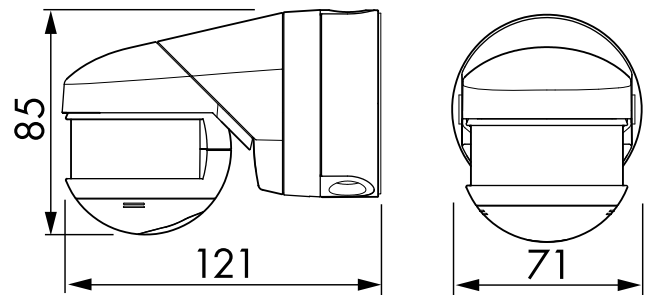

Technische Daten

Spannung:	110 - 240 V AC 50 / 60 Hz (auf Anfrage auch mit anderen Betriebsspannungen lieferbar)
Abmessungen:	121 x 71 x 85 mm
Typische Leistungsaufnahme:	ca. 0,5 W
Erfassungsbereich:	horizontal 280°
Reichweite:	max. 20 m quer max. 6 m frontal

	max. 4 m Unterkriechschutz
Überwachte Fläche bei tangentialer Bewegung:	489 m ² / 2,5 m Montagehöhe
Montagehöhe Min./Max./Empfohlen:	2 m / 5 m / 2,5 m
Schutzart/-klasse:	IP54 / Klasse II
Umgebungstemperatur:	-25 °C bis +50 °C
Gehäuse:	Polycarbonat, UV-beständig
	Kanal 1 (Lichtsteuerung)
Schaltleistung:	3000 W, cos φ = 1 1500 VA, cos φ = 0,5 max. Einschaltspitzenstrom IP (20 ms) = 165 A max. Einschaltspitzenstrom IP (200 μs) = 800 A
Kontaktart:	μ-Kontakt, 1 x Schließer/NO mit vorlaufendem Wolfram-Kontakt
Nachlaufzeit:	15 s - 16 min, Impuls
Einschaltschwelle:	2 - 2000 Lux
Reichweitenlegende	Quer zum Melder gehen Frontal auf den Melder zugehen Unterkriechschutz

Bestelldaten

Bezeichnung	Farbe	Artikel-Nummer	EAN-Nummer
RC-plus next 280	weiß	97003	4007529970032
RC-plus next 280	braun	97013	4007529970131
RC-plus next 280	schwarz	97023	4007529970230

Zubehör

Bezeichnung	Farbe	Artikel-Nummer	EAN-Nummer
IR-RC-LD	grau	92649	4007529926497
IR-RC	grau	92000	4007529920006
IR-RC-Mini	grau	92090	4007529920907
RC-Löschglied	weiß	10880	4007529108800
Mini-RC-Löschglied	schwarz	10882	4007529108824
Ballschutzkorb BSK (Ø 164 x 143 mm)	weiß	92467	4007529924677
Innenecksockel RC-plus next	weiß	97005	4007529970056
Außen-Ecksockel RC-plus next	weiß	97004	4007529970049

Schaltbild

Bemaßung

Reichweitendiagramm