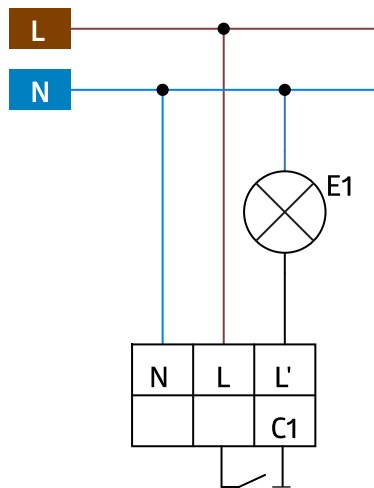

Bezeichnung	Farbe	Artikel-Nummer	EAN-Nummer
Außen-Ecksocket RC-plus next	braun	97014	4007529970148
Außen-Ecksocket RC-plus next	schwarz	97024	4007529970247
Außen-Ecksocket RC-plus next	Edelstahl-Optik	97043	4007529970438
IR-Adapter für Smartphones	schwarz	92726	4007529927265

Schaltbild