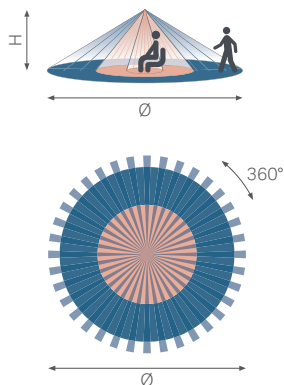

# Swiss Garde 360 Präsenz Master 16 m

Version 360° mit bis zu Ø 16 m Erfassungsbereich für UP-Deckenmontage, 1-Kanal

Master-Präsenzmelder mit externem Tastereingang sowie Voll- und Halbautomatikmodus. Aufputzmontage mit Zubehör möglich; IP20/IP44/IP55. Kombinierbar mit Slave-Decken- und Wandmeldern.

## Reichweite

H	Ø 	Ø 
2 m	4 m	10 m
3 m	6 m	14 m
5 m	-	16 m
6 m	-	16 m

## Technische Daten

Nennspannung	230 V ~ 50 Hz
Schaltleistung	2000 W / 8,7 A ohmisch (cos φ 1,0) 1000 VA / 4,35 A induktiv (cos φ 0,5) LED 300 W
Montagehöhe	2 bis 6 m
Erfassungsbereich	360°
Reichweite	Präsenz: Ø 6 m, Bewegung: Ø 14 m (bei 3 m Höhe)
Dämmerungsregler	5 bis 2000 lx
Zeitregler	Kurzimpuls, 10 s bis 20 min
Externer Taster	ON/OFF
Temperaturbereich	-20 bis +40 °C