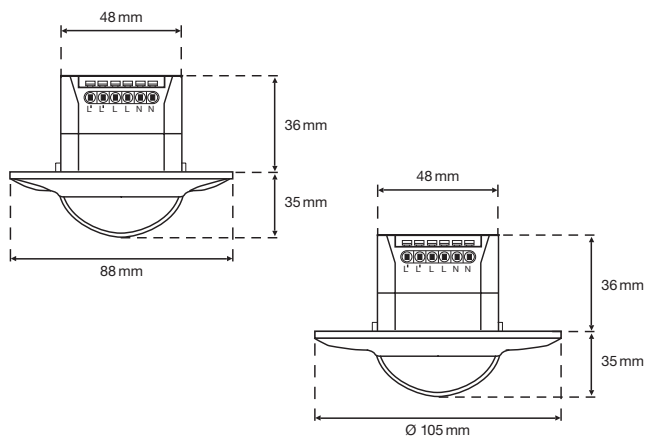

# Swiss Garde 360 Präsenz Master 16 m

Version 360° mit bis zu Ø 16 m Erfassungsbereich für UP-Deckenmontage, 1-Kanal

Master-Präsenzmelder mit externem Tastereingang sowie Voll- und Halbautomatikmodus. Aufputzmontage mit Zubehör möglich; IP20/IP44/IP55. Kombinierbar mit Slave-Decken- und Wandmeldern.

## Reichweite

H	Ø 	Ø 
2 m	4 m	10 m
3 m	6 m	14 m
5 m	-	16 m
6 m	-	16 m

## Masse

	Barcode	Beschreibung	Farbe	Art.-Nr.
	 3 505100 254560	Swiss Garde 360 Präsenz Master 16 m, eckig	weiss	25456
	 3 505100 254577	Swiss Garde 360 Präsenz Master 16 m, rund	weiss	25457

## Technische Daten

Nennspannung	230 V ~ 50 Hz
Schaltleistung	2000 W / 8,7 A ohmisch (cos φ 1,0) 1000 VA / 4,35 A induktiv (cos φ 0,5) LED 300 W
Montagehöhe	2 bis 6 m
Erfassungsbereich	360°
Reichweite	Präsenz: Ø 6 m, Bewegung: Ø 14 m (bei 3 m Höhe)
Dämmerungsregler	5 bis 2000 lx
Zeitregler	Kurzimpuls, 10 s bis 20 min
Externer Taster	ON/OFF
Temperaturbereich	-20 bis +40 °C