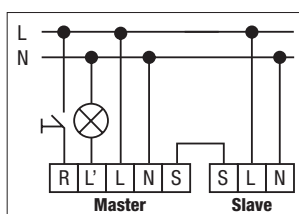

## Masse

	Barcode	Beschreibung	Farbe	Art.-Nr.
	 3 505100 254560	Swiss Garde 360 Präsenz Master 16 m, eckig	weiss	25456
	 3 505100 254577	Swiss Garde 360 Präsenz Master 16 m, rund	weiss	25457

## Anschlussschema