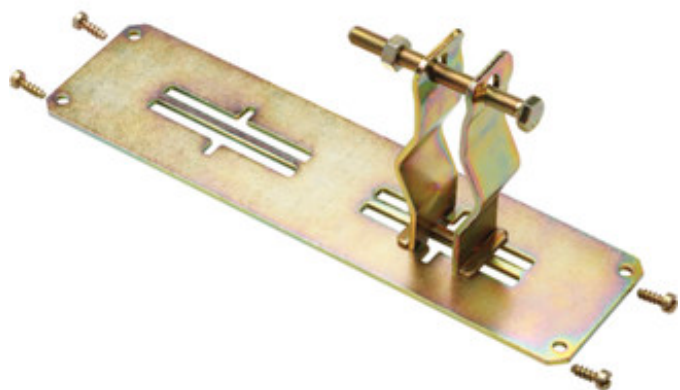

## GZE 4

### GZE 4

#### Zugentlastung

Artikelnummer: 07300401

Kabelzugentlastung für Zugleitungen bis 75 mm für Abox-i 2400, Kabelzugentlastung für Kabeleinführungen GKE 32 und GKE 43, für Leitungen bis  $\varnothing$  75 mm, GKE 1: Für Ersatzbedarf: Gummi-Kabeleinführung

Gehäuseseite 440 mm, für 1 x 75 mm Leitung