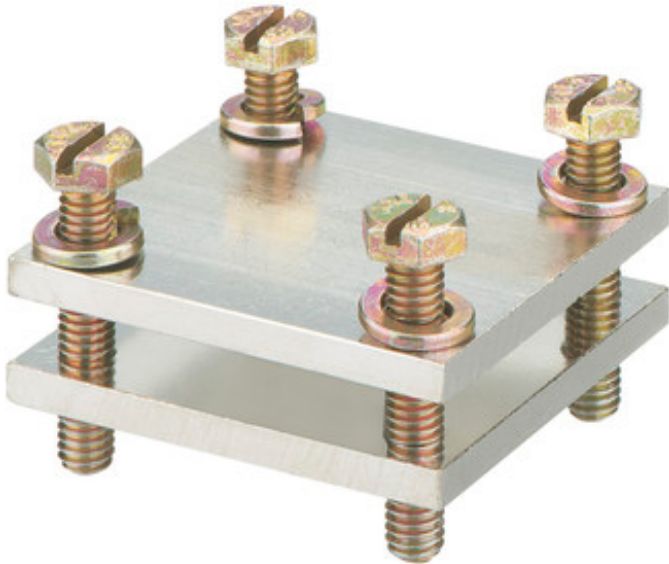

SKL 333

SKL 333

Sammelschienenklemmen

Artikelnummer: 07533301

Sammelschienenklemme, für große Anschlussquerschnitte, für Kupferschienen 20 x 5 mm bis 30 x 10 mm

Anschluss für Flachkupfer, Klemmraum 30 x 30 mm x 5 - 20 mm