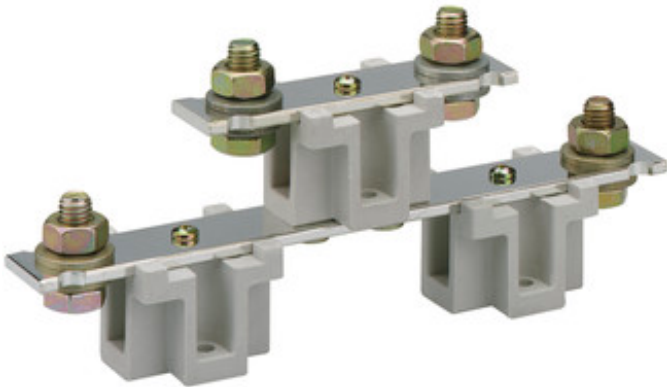

N-KLEMME NH 2

**GN 2**

**GN 2**

**N-Klemme NH 2**

Artikelnummer: 07602201

für Montageplatte

N-Klemme NH 2 für Montageplatte, Anschlusschraube M12