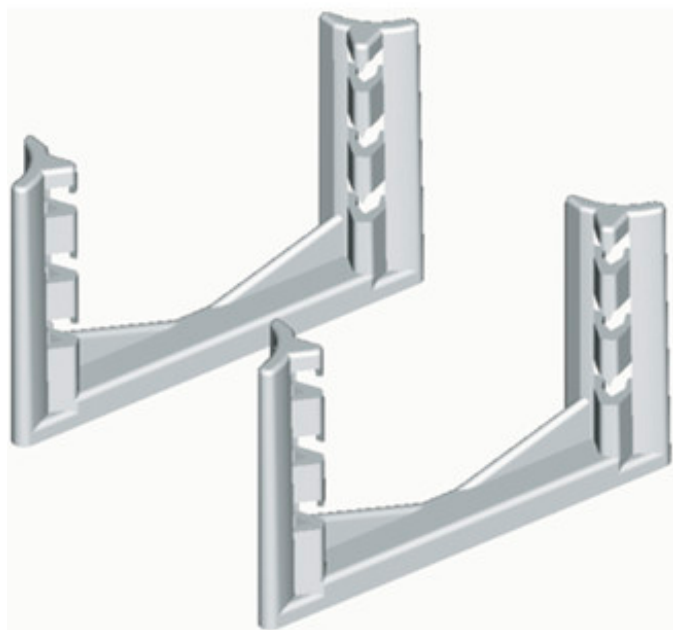

MONTAGE-/LEITERPLATTENHALTER

TK MLH-55/75

TK MLH-55/75

Montage-/Leiterplattenhalter

Artikelnummer: 19411001

Montage-/Leiterplattenhalter aus Kunststoff, geeignet zur werkzeuglosen Montage in TK 55 und TK 75

Set = 25 Paar

Technische Daten

Werkstoff

Werkstoff: Polyamid 6

Weitere Eigenschaften

Schwermetallfrei: Ja

PVC-frei: Ja

Silikonfrei: Ja

Farbe: grau