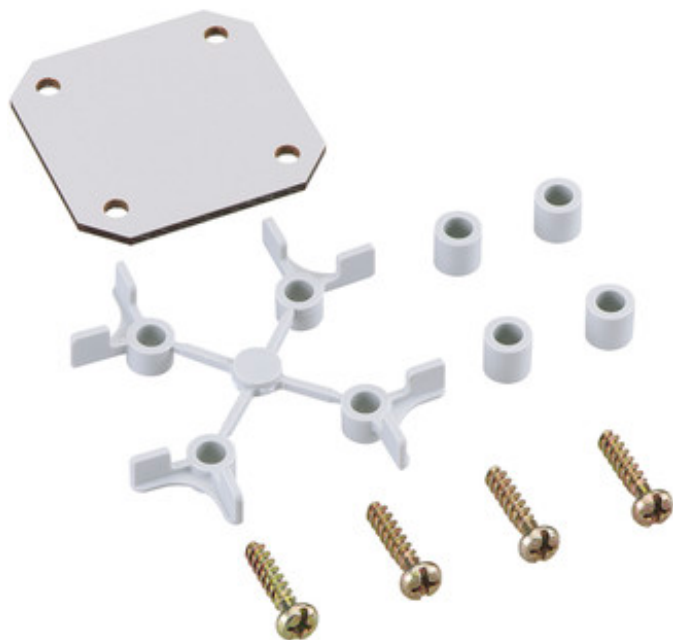

### TK MPI-77

**Montageplatte**

45 x 45 x 2.5 mm

Artikelnummer: 19500101

Montageplatte aus Isolierstoff, inkl. Befestigungsschrauben und Distanzhaltern

TK PS/PC/AL 77

### Abmessungen

Breite: 45 mm

Länge: 45 mm

Höhe: 2.5 mm