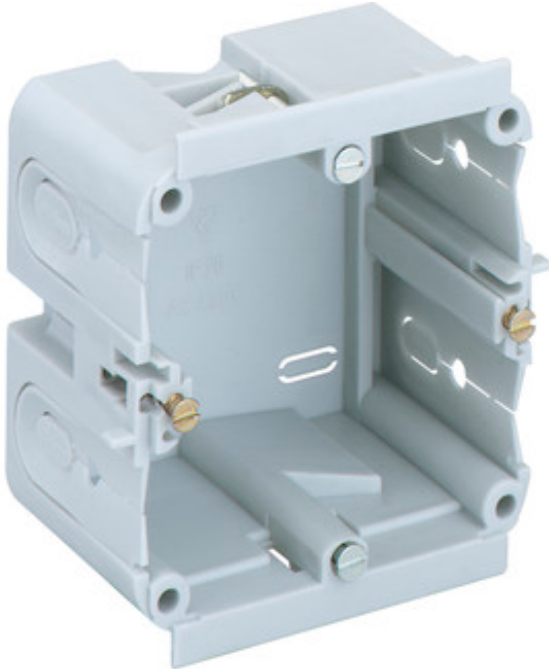

KANALEINBAUDOSE

KD 1 70/47 F1 gr

KD 1 70/47 F1 gr

Kanaleinbaudose

47 mm

Artikelnummer: 36110701

Frontbefestigte Kanaldose

zum Einbau in Gewiss und Rehau
Brüstungskanäle/Geräteeinbaukanäle

Technische Daten

Abmessungen

Höhe:	47 mm
-------	-------

Werkstoff

Werkstoff:	Polypropylen, flammwidrig
------------	------------------------------

Weitere Eigenschaften

Schwermetallfrei:	Ja
PVC-frei:	Ja
Silikonfrei:	Ja
Farbe:	grau