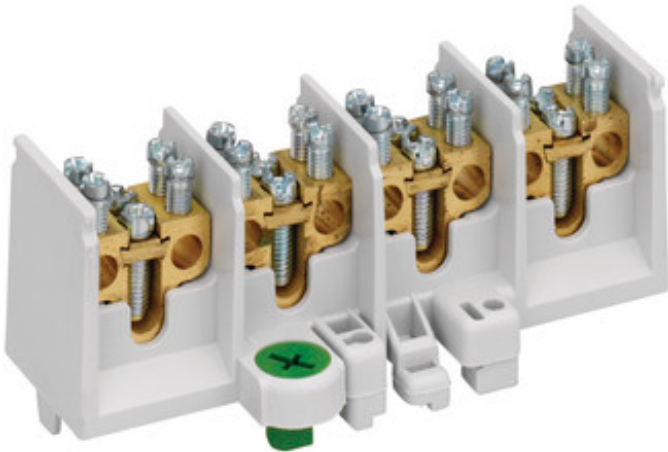

#### Hauptleitungsabzweigklemme

Artikelnummer: 69142201

Hauptleitungsabzweigklemme mit Anschlussquerschnitt 1x25 mm<sup>2</sup> je Pol und 2 Abgängen 16 mm<sup>2</sup> je Pol

4-polig - 25/16 mm<sup>2</sup>