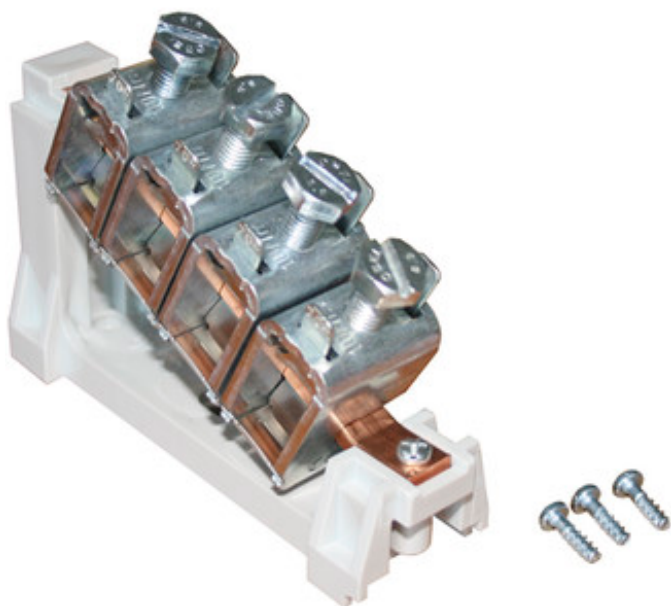

KLEMMSTEIN

Abox 700 KLS-70²

Abox 700 KLS-70²

Klemmstein

Artikelnummer: 84007001

Verbindungsklemme nach DIN EN 60998 (VDE 0613), U_i=690V

1-polig - 70 mm², 1 x 70 mm², 16 - 70 mm²

Technische Daten

Weitere Eigenschaften

Polzahl:	1
Anzahl Klemmen:	4 Stück
Klemmen:	1-polig - 70mm ²