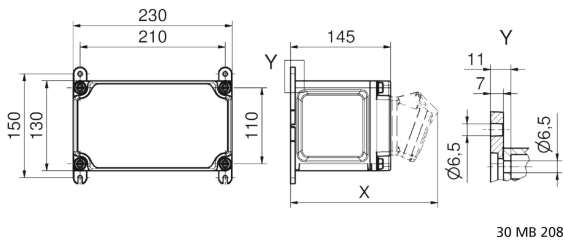

## Tragbarer Verteiler Kunststoff - VARIABOX - S Mobil

Artikelbeschreibung	
BALS-Art.-Nr	85006
EAN	4024941207164
Produktgruppe	VARIABOX - S Mobil
Gehäuse	hochwertiges, schlagfestes Kunststoffgehäuse (PBT), plombierbar, Oberteil gerade, Deckelschrauben unverlierbar, Verteiler inklusive Tragegriff
Bestückung	2 x Schutzkontaktsteckdose 16A 230V blau IP 54 1 x CEE-Steckdose 16A 400V 5p 6h IP 44 geneigt
Absicherung/Schutzmaßnahme	keine
Leitungseinführung/Anschlussmöglichkeit	CEE-Stecker 16A 400V 5p 6h mit 2m H07RN-F5 G2,5

Artikelbeschreibung	
Zusätzliche Informationen	Anschlußfertig verdrahtet Aufbau gemäß Z-Nr. Z1202108
Vorschriften / Normen	DIN EN 61439-2
Schutzart	IP44
Gerätefarbe	Gehäuseoberteil grau RAL 7035, Gehäuseunterteil schwarz ähnlich RAL 9017
Geräte-Höhe	130mm
Geräte-Breite	230mm
Geräte-Tiefe	145mm
RDF-Faktor	1
Nennstrom InA	16

Logistikdaten	
Einzelgewicht	2,672 kg / Stück
Verpackungsart	Karton
Inhaltsmenge	1 ST
EAN	4024941207164
Länge	300 mm
Breite	270 mm
Höhe	255 mm
Gewicht	2,908 kg
Volumen	20.655 ccm

Metall Zuschläge	
Zuschlagsart	Kupfer
Materialbasis	150 EUR pro 100 Kilogramm
Enthaltenes Materialgewicht	0,24 Kilogramm pro 1 Stück

Tiefenmaß/ depth X (mm)

Bezeichnung/ with	IP44	IP67
OTC-Klappe/ OTC operating window	180	180
Schutzk. Steckdose/domestic socket	162	205
CEE 16A 3p	200	200
CEE 16A 4p	204	202
CEE 16A 5p	207	205
CEE 32A 3p/4p	211	213
CEE 32A 5p	213	214
CEE 63A 3p/4p/5p	229	231