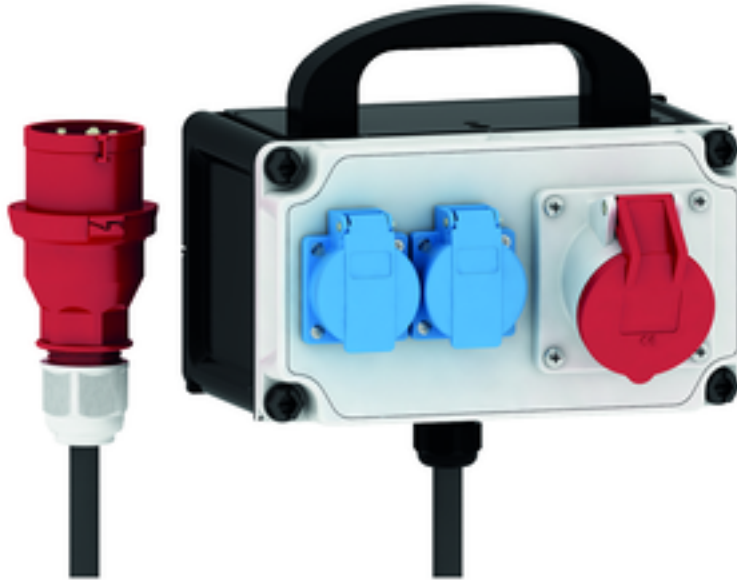

## Tragbarer Verteiler Kunststoff - VARIABOX - S Mobil

Artikelbeschreibung	
BALS-Art.-Nr	85006
EAN	4024941207164
Produktgruppe	VARIABOX - S Mobil
Gehäuse	hochwertiges, schlagfestes Kunststoffgehäuse (PBT), plombierbar, Oberteil gerade, Deckelschrauben unverlierbar, Verteiler inklusive Tragegriff
Bestückung	2 x Schutzkontaktsteckdose 16A 230V blau IP 54 1 x CEE-Steckdose 16A 400V 5p 6h IP 44 geneigt
Absicherung/Schutzmaßnahme	keine
Leitungseinführung/Anschlussmöglichkeit	CEE-Stecker 16A 400V 5p 6h mit 2m H07RN-F5 G2,5

Artikelbeschreibung	
Zusätzliche Informationen	Anschlußfertig verdrahtet Aufbau gemäß Z-Nr. Z1202108
Vorschriften / Normen	DIN EN 61439-2
Schutzart	IP44
Gerätefarbe	Gehäuseoberteil grau RAL 7035, Gehäuseunterteil schwarz ähnlich RAL 9017
Geräte-Höhe	130mm
Geräte-Breite	230mm
Geräte-Tiefe	145mm
RDF-Faktor	1
Nennstrom InA	16

Tiefenmaß/ depth X (mm)

Bezeichnung/ with	IP44	IP67
OTC-Klappe/ OTC operating window	180	180
Schutzk. Steckdose/domestic socket	162	205
CEE 16A 3p	200	200
CEE 16A 4p	204	202
CEE 16A 5p	207	205
CEE 32A 3p/4p	211	213
CEE 32A 5p	213	214
CEE 63A 3p/4p/5p	229	231