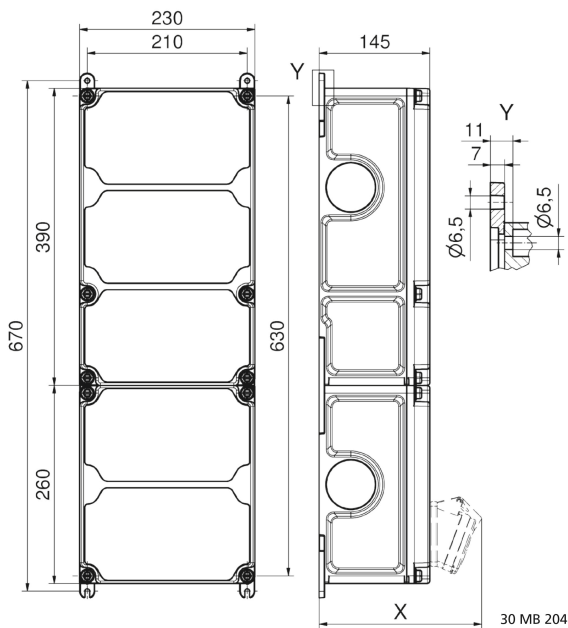

Wandverteiler Kunststoff - VARIABOX - XXL

Artikelbeschreibung	
BALS-Art.-Nr	89127
EAN	4024941206594
Produktgruppe	VARIABOX
Gehäuse	hochwertiges, schlagfestes Kunststoffgehäuse (PBT) plombierbar, mit Außen und Innenbefestigung, Oberteil gerade und seitlich anscharniert, Absicherung auf vorziehbarer Tragschiene montiert, Deckelschrauben unverlierbar, Absicherungselemente angeordnet unter durchsichtiger Betätigungsklappe mit bedienerfreundlicher OTC Mechanik (one touch close)
Bestückung	4 x Schutzkontaktsteckdose 16A 230V IP54 blau 3 x CEE-Steckdose 16A 400V 5p 6h IP44 geneigt

Artikelbeschreibung	
Absicherung/Schutzmaßnahme	4 x C-Automat 16A 1p 3 x C-Automat 16A 3p 1 x FI-Schalter 63/0,03A 4p
Leitungseinführung/Anschlussmöglichkeit	1 x M12, 1 x M20, 2 x M40 oben 1 x M12, 1 x M20, 2 x M40 unten 1 x Zählerklemmstein 5x25 mm ² / Typ: C (Schleifleitung)
Zusätzliche Informationen	Anschlussfertig verdrahtet.
Vorschriften / Normen	DIN EN 61439
Schutzart	IP44
Gerätefarbe	Gehäuseoberteil grau RAL 7035, Gehäuseunterteil schwarz ähnlich RAL 9017
Geräte-Höhe	650mm
Geräte-Breite	230mm
Geräte-Tiefe	145mm
RDF-Faktor	0.69
Nennstrom InA	63

Logistikdaten	
Einzelgewicht	8,734 kg / Stück
Verpackungsart	Karton
Inhaltsmenge	1 ST

Logistikdaten	
EAN	4024941206594
Länge	690 mm
Breite	270 mm
Höhe	255 mm
Gewicht	9,148 kg
Volumen	47.506,5 ccm

VARIABOX
by Bals

Tiefenmaß/ depth X (mm)

Bezeichnung/ with	IP44	IP67
OTC-Klappe/ OTC operating window	180	180
Schutzk. Steckdose/domestic socket	162	205
CEE 16A 3p	200	200
CEE 16A 4p	204	202
CEE 16A 5p	207	205
CEE 32A 3p/4p	211	213
CEE 32A 5p	213	214
CEE 63A 3p/4p/5p	229	231