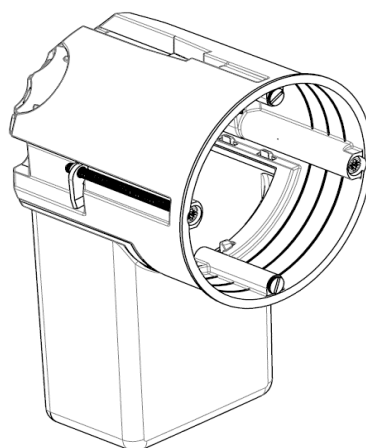

### Datenblatt / data sheet

|                                     |                                                                                                               |
|-------------------------------------|---------------------------------------------------------------------------------------------------------------|
| Produkt/<br>product                 | Electronic Tunneldose Ø 68 mm,75 mm, mit flex Tunnel<br>Electronic Tunneldose Ø 68 mm,75 mm, with flex tunnel |
| Maße /                              | Ø 68mm x 75 mm                                                                                                |
| Material /<br>material              | PP, Flammwidrigkeit 850°C<br>PP, fire resistant up to 850°C                                                   |
| Schutzklasse /<br>Protection class  | IP 30                                                                                                         |
| Prüfzeichen /                       | nach DIN EN 60670-1 / DIN EN 60695-2-11<br>CE- Konformitätserklärung                                          |
| Bemessungsisolationsspannung /      | AC 400 Volt                                                                                                   |
| Anzahl der möglichen Einführungen / | 3x3x1,5 mm <sup>2</sup><br>2xM25+ 4x Datenleitungen                                                           |
| Einsatzbereich /                    | Hohlwand<br>Cavity Wall                                                                                       |

| Typ / type | Farbe / colour | VE / qty            | Bestellnummer / order number |
|------------|----------------|---------------------|------------------------------|
| NETD68     | orange / grau  | 10/100 Stück / pcs. | 2907934                      |
|            | orange / gray  |                     |                              |