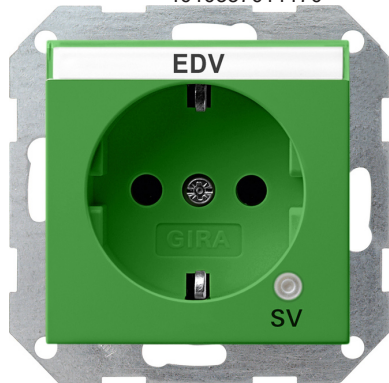

SCHUKO-Steckdose 16 A 250 V~ mit grünem Kontrolllicht und Beschriftungsfeld

mit grüner Abdeckung und Aufdruck "SV" (Sicherheitsversorgung)

Grün glänzend

Artikelnummer 268102

EAN 4010337011170

Merkmale:

Hinweise:

- Die Sockel der SCHUKO-Steckdosen sind farblich entsprechend gekennzeichnet.

Lieferumfang:

Lieferumfang:

- Beschriftungsschild "EDV" ist beigelegt.

Zubehör:

Artikelklassifizierung gemäß ETIM 7.0

ETIM Klasse

EC000125

Steckdose

ETIM Merkmale:	
Ausführung	SCHUKO
Schutzkontakt	Ja
Schutzleiterkontakt rund	Nein
Mit Signallampe	Ja
Mit eingebauter USB-Spannungsversorgung	Nein
Anzahl der Einheiten	1
Anzahl der Module (bei Modulbauweise)	1
Anzahl der Steckdosen schaltbar	0
Aufdruck/Kennzeichnung	SV
Anschlussart	Schraubklemme
Mit Klappdeckel	Nein
Mit erhöhtem Berührungsschutz	Nein
Textfeld/Beschriftungsfläche	Ja
Farbe	grün
Farbe (benutzerdefiniert)	Grün
Transparent	Nein
Abschließbar	Nein
Auswurfmechanismus	Nein
Isolierter Einbau	Nein
Mit Funktionsbeleuchtung	Ja
Mit Orientierungsbeleuchtung	Nein
Überspannungsschutz	Nein
Fehlerstromschutz	Nein
Mit Feinsicherung	Nein
Sonderstromversorgung	Sicherheitsversorgung (grün)
Montageart	Unterputz
Befestigungsart	Krallen-/Schraubbefestigung
Werkstoff	sonstige
Werkstoffgüte	sonstige
Halogenfrei	Ja
Oberfläche	sonstige
Antibakterielle Behandlung	Nein
Mit Ein-/Ausschalter	Nein
Mit Durchschleiffunktion	Nein
Verdreher Zentraleinsatz	Nein
Nennstrom	16A
Nennspannung	250V
Geeignet für Schutzart (IP)	IP20
Für "erschwerete Bedingungen" (nach VDE)	Nein