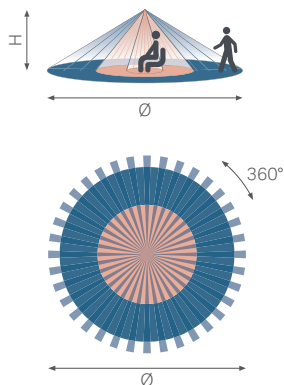

Swiss Garde 360 Präsenz Master 16 m

Version 360° mit bis zu Ø 16 m Erfassungsbereich für UP-Deckenmontage, 1-Kanal

Master-Präsenzmelder mit externem Tastereingang sowie Voll- und Halbautomatikmodus. Aufputzmontage mit Zubehör möglich; IP20/IP44/IP55. Kombinierbar mit Sekundär-Decken- und Wandmeldern.

Reichweite

H	Ø 	Ø 
2 m	4 m	10 m
3 m	6 m	14 m
5 m	-	16 m
6 m	-	16 m

Masse

	Barcode	Beschreibung	Farbe	Art.-Nr.
	 3 505100 254560	Swiss Garde 360 Präsenz Master 16 m, eckig	weiss	25456
	 3 505100 254577	Swiss Garde 360 Präsenz Master 16 m, rund	weiss	25457

Technische Daten

Nennspannung	230 V ~ 50 Hz
Schaltleistung	2000 W / 8,7 A ohmisch (cos φ 1,0) 1000 VA / 4,35 A induktiv (cos φ 0,5) LED 300 W
Montagehöhe	2 bis 6 m
Erfassungsbereich	360°
Reichweite	Präsenz: Ø 6 m, Bewegung: Ø 14 m (bei 3 m Höhe)
Dämmerungsregler	5 bis 2000 lx
Zeitregler	Kurzimpuls, 10 s bis 20 min
Externer Taster	ON/OFF
Temperaturbereich	-20 bis +40 °C