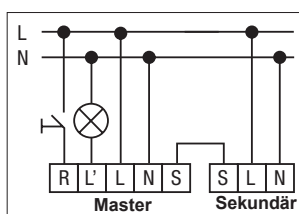

Technische Daten

Nennspannung	230 V ~ 50 Hz
Schaltleistung	2000 W / 8,7 A ohmisch (cos φ 1,0) 1000 VA / 4,35 A induktiv (cos φ 0,5) LED 300 W
Montagehöhe	2 bis 6 m
Erfassungsbereich	360°
Reichweite	Präsenz: Ø 6 m, Bewegung: Ø 14 m (bei 3 m Höhe)
Dämmerungsregler	5 bis 2000 lx
Zeitregler	Kurzimpuls, 10 s bis 20 min
Externer Taster	ON/OFF
Temperaturbereich	-20 bis +40 °C

Anschlussschema

Zubehör

	Barcode	Beschreibung	Farbe	Art.-Nr.
	3 505100 254584	Swiss Garde 360 Präsenz Sekundärmelder 16 m	weiss	25458
	3 505100 254591	Swiss Garde 360 Präsenz Sekundärmelder 16 m, rund	weiss	25459
	3 505100 253839	Swiss Garde 180 Präsenz Sekundärmelder UP	weiss	25383D
	3 505100 252733	AP 360 Gehäuse IP55 16 m, rund	weiss	25273
	3 505100 252764	UP 360 Gehäuse IP55 16 m, rund	weiss	25276
	3 505100 254218	AP Rahmen rund IP44 Swiss Garde	weiss	25421
	3 505100 254003	AP Rahmen quadratisch Swiss Garde	weiss	25400
	3 505100 254201	AP Rahmen rund Swiss Garde	weiss	25420
	3 505100 254119	Einbaudose mit Federklemmen	transparent	25411
	3 505100 253235	Universal RC mit Luxmeter	schwarz	25323
	3 505100 253204	P-IR-Handsender	grau	25320