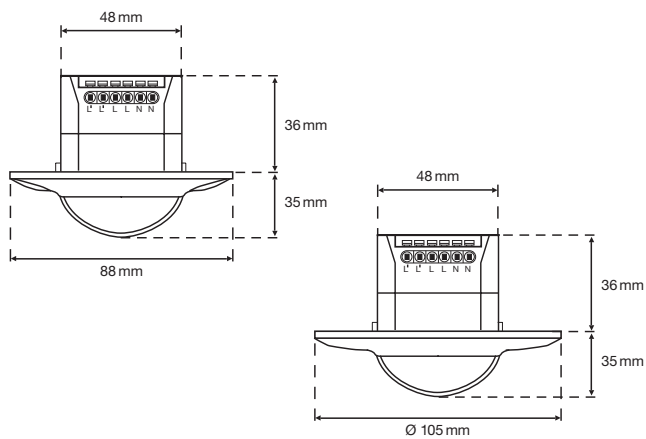

Swiss Garde 360 Präsenz Master 16 m

Version 360° mit bis zu Ø 16 m Erfassungsbereich für UP-Deckenmontage, 1-Kanal

Master-Präsenzmelder mit externem Tastereingang sowie Voll- und Halbautomatikmodus. Aufputzmontage mit Zubehör möglich; IP20/IP44/IP55. Kombinierbar mit Sekundär-Decken- und Wandmeldern.

Reichweite

H	Ø 	Ø 
2 m	4 m	10 m
3 m	6 m	14 m
5 m	-	16 m
6 m	-	16 m

Masse

	Barcode	Beschreibung	Farbe	Art.-Nr.
	 3 505100 254560	Swiss Garde 360 Präsenz Master 16 m, eckig	weiss	25456
	 3 505100 254577	Swiss Garde 360 Präsenz Master 16 m, rund	weiss	25457

Technische Daten

Nennspannung	230 V ~ 50 Hz
Schaltleistung	2000 W / 8,7 A ohmisch (cos φ 1,0) 1000 VA / 4,35 A induktiv (cos φ 0,5) LED 300 W
Montagehöhe	2 bis 6 m
Erfassungsbereich	360°
Reichweite	Präsenz: Ø 6 m, Bewegung: Ø 14 m (bei 3 m Höhe)
Dämmerungsregler	5 bis 2000 lx
Zeitregler	Kurzimpuls, 10 s bis 20 min
Externer Taster	ON/OFF
Temperaturbereich	-20 bis +40 °C