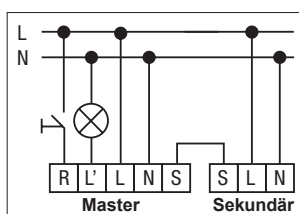

Swiss Garde 360 Präsenz Sekundärmelder 16 m

Sekundär-Präsenzmelder mit bis zu Ø 16 m Erfassungsbereich für UP-Deckenmontage

Sekundär-Präsenzmelder für Bereichserweiterung von Swiss Garde Master-Decken- und Wandmelder. Aufputzmontage mit Zubehör möglich IP20/IP44/IP55.

Reichweite

H	Ø	Ø
2 m	4 m	10 m
3 m	6 m	14 m
5 m	-	16 m
6 m	-	16 m

Masse

	Barcode	Beschreibung	Farbe	Art.-Nr.
	3 505100 254584	Swiss Garde 360 Präsenz Sekundärmelder 16 m	weiss	25458
	3 505100 254591	Swiss Garde 360 Präsenz Sekundärmelder 16 m, rund	weiss	25459

Technische Daten

Nennspannung	230 V ~ 50 Hz
Montagehöhe	2 bis 6 m
Erfassungsbereich	360°
Reichweite	Präsenz: Ø 6 m, Bewegung: Ø 14 m (bei 3 m Höhe)
Temperaturbereich	-20 bis +40 °C

Anschlussschema

Zubehör