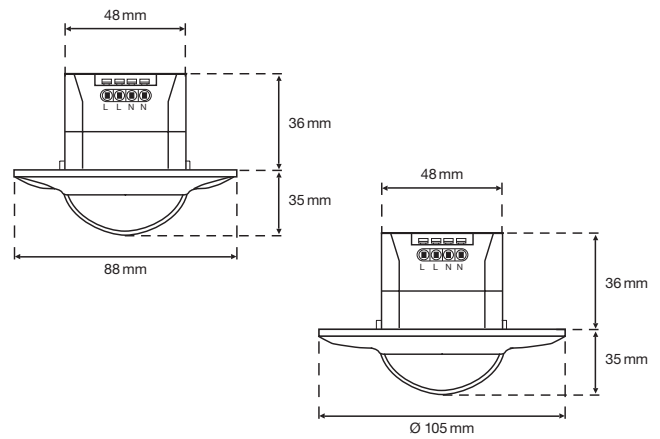

Swiss Garde 360 Präsenz Sekundärmelder 16 m

Sekundär-Präsenzmelder mit bis zu Ø 16 m Erfassungsbereich für UP-Deckenmontage

Sekundär-Präsenzmelder für Bereichserweiterung von Swiss Garde Master-Decken- und Wandmelder. Aufputzmontage mit Zubehör möglich IP20/IP44/IP55.

Reichweite

H	Ø	Ø
2 m	4 m	10 m
3 m	6 m	14 m
5 m	-	16 m
6 m	-	16 m

Masse

	Barcode	Beschreibung	Farbe	Art.-Nr.
	3 505100 254584	Swiss Garde 360 Präsenz Sekundärmelder 16 m	weiss	25458
	3 505100 254591	Swiss Garde 360 Präsenz Sekundärmelder 16 m, rund	weiss	25459

Technische Daten

Nennspannung	230 V ~ 50 Hz
Montagehöhe	2 bis 6 m
Erfassungsbereich	360°
Reichweite	Präsenz: Ø 6 m, Bewegung: Ø 14 m (bei 3 m Höhe)
Temperaturbereich	-20 bis +40 °C

Anschlussschema

Zubehör

	Barcode	Beschreibung	Farbe	Art.-Nr.
	3 505100 252733	AP 360 Gehäuse IP55 16 m, rund	weiss	25273
	3 505100 252764	UP 360 Gehäuse IP55 16 m, rund	weiss	25276
	3 505100 254218	AP Rahmen rund IP44 Swiss Garde	weiss	25421
	3 505100 254003	AP Rahmen quadratisch Swiss Garde	weiss	25400
	3 505100 254201	AP Rahmen rund Swiss Garde	weiss	25420
	3 505100 254119	Einbaudose mit Federklemmen	transparent	25411
	3 505100 253235	Universal RC mit Luxmeter	schwarz	25323
	3 505100 253204	P-IR-Handsender	grau	25320