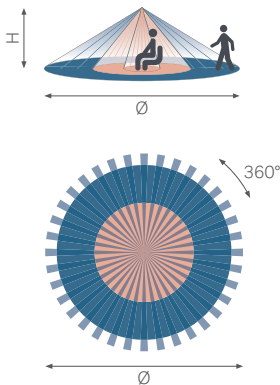

Swiss Garde 360 Präsenz Sekundärmelder 16 m

Sekundär-Präsenzmelder mit bis zu Ø 16 m Erfassungsbereich für UP-Deckenmontage

Sekundär-Präsenzmelder für Bereichserweiterung von Swiss Garde Master-Decken- und Wandmelder. Aufputzmontage mit Zubehör möglich IP20/IP44/IP55.

Reichweite

H	Ø	Ø
2 m	4 m	10 m
3 m	6 m	14 m
5 m	-	16 m
6 m	-	16 m

Masse

	Barcode	Beschreibung	Farbe	Art.-Nr.
	3 505100 254584	Swiss Garde 360 Präsenz Sekundärmelder 16 m	weiss	25458
	3 505100 254591	Swiss Garde 360 Präsenz Sekundärmelder 16 m, rund	weiss	25459

Technische Daten

Nennspannung	230 V ~ 50 Hz
Montagehöhe	2 bis 6 m
Erfassungsbereich	360°
Reichweite	Präsenz: Ø 6 m, Bewegung: Ø 14 m (bei 3 m Höhe)
Temperaturbereich	-20 bis +40 °C

Anschlussschema

Zubehör