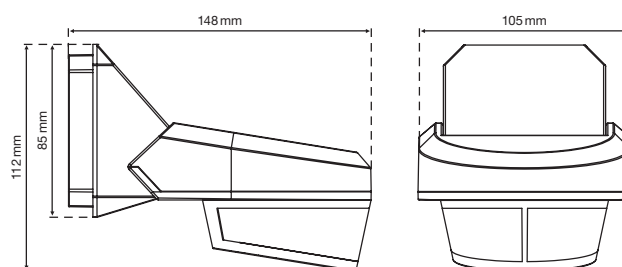

Swiss Garde 4000-300

Selektiver Bewegungsmelder mit Kleintier-Toleranz, Variante 300° für Decken- und Wandmontage

Bewegungsmelder mit Unterkriechschutz, potentialfreiem Schaltausgang und intelligenter Kleintier-Toleranz. 300° Erfassungsbereich für Montage an Aussenecke. Dreh- und neigbarer Sensorkopf für optimale Einstellung. Einfache Verdrahtung auf Sockel, Melder zum Aufklicken.

Reichweite

H	R
2 m	16 m
3 m	16 m
4 m	16 m
5 m	16 m

Reichweite von der Neigung abhängig

Masse

	Barcode	Beschreibung	Farbe	Art.-Nr.
	 3 505100 265702	Swiss Garde 4000-300	weiss	26570
	 3 505100 265719	Swiss Garde 4000-300	aluminium	26571
	 3 505100 265726	Swiss Garde 4000-300	schwarz	26572

inkl. Ecksockel und RC-SG 4000 Handsender

Technische Daten

Nennspannung	230 V ~ 50 Hz
Schaltleistung	2000 W / 8.7 A ohmisch (cos φ 1,0) 1000 VA / 4,35 A induktiv (cos φ 0,5) LED 300 W
Montagehöhe	2 bis 5 m
Erfassungsbereich	300°
Reichweite	Bewegung: Radius 16 m, Unterkriechschutz: Radius 2 m (bei 3 m Höhe)
Dämmerungsregler	5 bis 2000 lx
Zeitregler	Kurzimpuls, 10 s bis 20 min
Externer Taster	ON/OFF
Temperaturbereich	-20 bis +50 °C