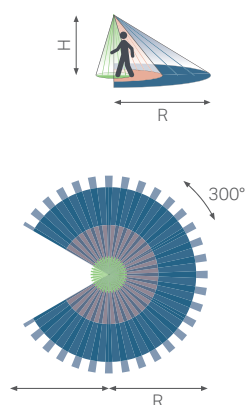

Swiss Garde 4000-300

Selektiver Bewegungsmelder mit Kleintier-Toleranz, Variante 300° für Decken- und Wandmontage

Bewegungsmelder mit Unterkriechschutz, potentialfreiem Schaltausgang und intelligenter Kleintier-Toleranz. 300° Erfassungsbereich für Montage an Aussenecke. Dreh- und neigbarer Sensorkopf für optimale Einstellung. Einfache Verdrahtung auf Sockel, Melder zum Aufklicken.

Reichweite

H	R
2 m	16 m
3 m	16 m
4 m	16 m
5 m	16 m

Reichweite von der Neigung abhängig

Masse

	Barcode	Beschreibung	Farbe	Art.-Nr.
	 3 505100 265702	Swiss Garde 4000-300	weiss	26570
	 3 505100 265719	Swiss Garde 4000-300	aluminium	26571
	 3 505100 265726	Swiss Garde 4000-300	schwarz	26572

inkl. Ecksockel und RC-SG 4000 Handsender

Technische Daten

Nennspannung	230 V ~ 50 Hz
Schaltleistung	2000 W / 8.7 A ohmisch (cos φ 1,0) 1000 VA / 4,35 A induktiv (cos φ 0,5) LED 300 W
Montagehöhe	2 bis 5 m
Erfassungsbereich	300°
Reichweite	Bewegung: Radius 16 m, Unterkriechschutz: Radius 2 m (bei 3 m Höhe)
Dämmerungsregler	5 bis 2000 lx
Zeitregler	Kurzimpuls, 10 s bis 20 min
Externer Taster	ON/OFF
Temperaturbereich	-20 bis +50 °C