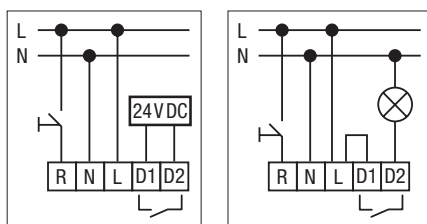

Swiss Garde 4000-300

Selektiver Bewegungsmelder mit Kleintier-Toleranz, Variante 300° für Decken- und Wandmontage

Bewegungsmelder mit Unterkriechschutz, potentialfreiem Schaltausgang und intelligenter Kleintier-Toleranz. 300° Erfassungsbereich für Montage an Aussenecke. Dreh- und neigbarer Sensorkopf für optimale Einstellung. Einfache Verdrahtung auf Sockel, Melder zum Aufklicken.

Reichweite

H	R
2 m	16 m
3 m	16 m
4 m	16 m
5 m	16 m

Reichweite von der Neigung abhängig

Masse

	Barcode	Beschreibung	Farbe	Art.-Nr.
	 3 505100 265702	Swiss Garde 4000-300	weiss	26570
	 3 505100 265719	Swiss Garde 4000-300	aluminium	26571
	 3 505100 265726	Swiss Garde 4000-300	schwarz	26572

inkl. Ecksockel und RC-SG 4000 Handsender

Technische Daten

Nennspannung	230 V ~ 50 Hz
Schaltleistung	2000 W / 8.7 A ohmisch (cos φ 1,0) 1000 VA / 4,35 A induktiv (cos φ 0,5) LED 300 W
Montagehöhe	2 bis 5 m
Erfassungsbereich	300°
Reichweite	Bewegung: Radius 16 m, Unterkriechschutz: Radius 2 m (bei 3 m Höhe)
Dämmerungsregler	5 bis 2000 lx
Zeitregler	Kurzimpuls, 10 s bis 20 min
Externer Taster	ON/OFF
Temperaturbereich	-20 bis +50 °C

Anschlussschema

Zubehör

	Barcode	Beschreibung	Farbe	Art.-Nr.
	3 505100 101703	Ecksocket zu Swiss Garde 4000	weiss	10170
	3 505100 101710	Ecksocket zu Swiss Garde 4000	aluminium	10171
	3 505100 101727	Ecksocket zu Swiss Garde 4000	schwarz	10172
	3 505100 253235	Universal RC mit Luxmeter	schwarz	25323
	3 505100 253150	RC-SG 4000 Handsender (zu Swiss Garde 4000-120/-240/-300)	grau	25315
	3 505100 253204	P-IR-Handsender	grau	25320