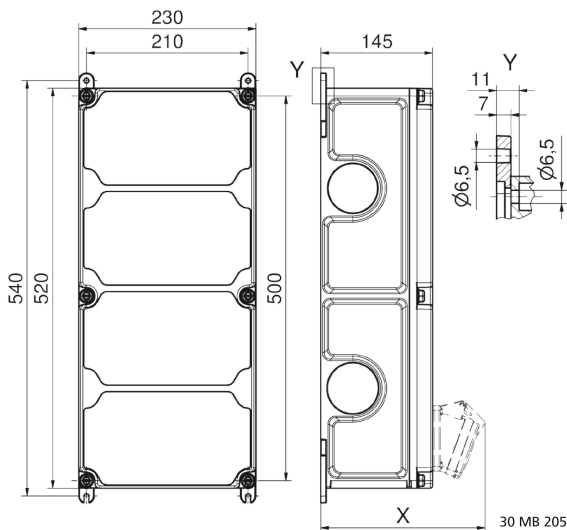

Wandverteiler Kunststoff - VARIABOX - XL

Artikelbeschreibung	
BALS-Art.-Nr	89102
EAN	4024941206341
Produktgruppe	VARIABOX
Gehäuse	hochwertiges, schlagfestes Kunststoffgehäuse (PBT) plombierbar, mit Außen und Innenbefestigung, Oberteil gerade und seitlich anscharniert, Absicherung auf vorziehbarer Tragschiene montiert, Deckelschrauben unverlierbar, Absicherungselemente angeordnet unter durchsichtiger Betätigungsklappe mit bedienerfreundlicher OTC Mechanik (one touch close)
Bestückung	4 x Schutzkontaktsteckdose 16A 230V IP54 blau 2 x CEE-Steckdose 16A 400V 5p 6h IP44 geneigt

Artikelbeschreibung	
Absicherung/Schutzmaßnahme	4 x C-Automat 16A 1p 2 x Sicherungssockel D01 3p 1 x FI-Schalter 40/0,03A 4p
Leitungseinführung/Anschlussmöglichkeit	1 x M12, 1 x M20, 2 x M40 oben 1 x M12, 1 x M20, 2 x M40 unten 1 x Zählerklemmstein 5x25 mm ² / Typ: C (Schleifleitung)
Zusätzliche Informationen	Anschlussfertig verdrahtet.
Vorschriften / Normen	DIN EN 61439
Schutzart	IP44
Gerätefarbe	Gehäuseoberteil grau RAL 7035, Gehäuseunterteil schwarz ähnlich RAL 9017
Geräte-Höhe	520mm
Geräte-Breite	230mm
Geräte-Tiefe	145mm
RDF-Faktor	0.76
Nennstrom InA	40

Logistikdaten	
Einzelgewicht	6,778 kg / Stück
Verpackungsart	Karton
Inhaltsmenge	1 ST

Logistikdaten	
EAN	4024941206341
Länge	560 mm
Breite	270 mm
Höhe	255 mm
Gewicht	7,227 kg
Volumen	38.556 ccm

Tiefenmaß/ depth X (mm)