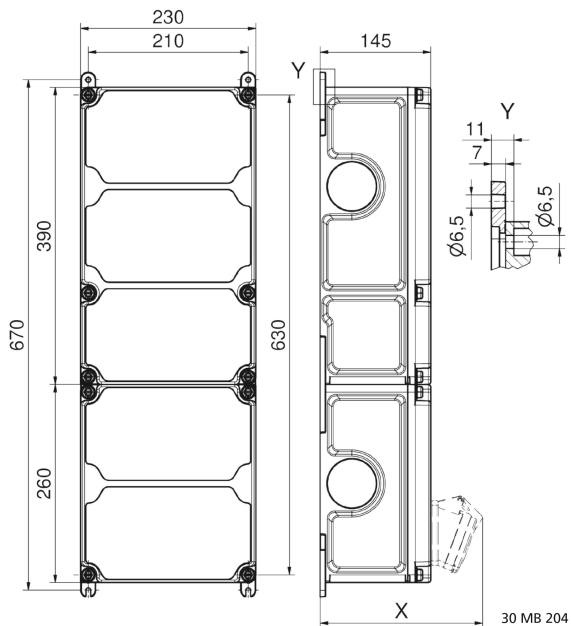

## Wandverteiler Kunststoff - VARIABOX - XXL

Artikelbeschreibung	
BALS-Art.-Nr	89125
EAN	4024941206570
Produktgruppe	VARIABOX
Gehäuse	hochwertiges, schlagfestes Kunststoffgehäuse (PBT), plombierbar, mit Außen- und Innenbefestigung, Oberteil gerade und seitlich anscharniert, Deckelschrauben unverlierbar, Absicherungselemente angeordnet unter durchsichtiger Betätigungsklappe mit bedienerfreundlicher OTC Mechanik (one touch close)
Bestückung	3 x Schutzkontaktsteckdose 16A 230V blau IP 44 1 x CEE-Steckdose 16A 400V 5p 6h IP 44 geneigt 1 x CEE-Steckdose 32A 400V 5p 6h IP 44 geneigt 1 x CEE-Steckdose 63A 400V 5p 6h IP 44 geneigt

<b>Artikelbeschreibung</b>	
Absicherung/Schutzmaßnahme	3 x C-Automat 16A 1p 1 x C-Automat 16A 3p 1 x C-Automat 32A 3p 1 x D02 3p auf vorziehbarer Tragschiene montiert
Leitungseinführung/Anschlussmöglichkeit	1 x M12, 1 x M20, 2 x M40 oben  1 x M12, 1 x M20, 2 x M40 unten
Zusätzliche Informationen	Anschlußfertig verdrahtet auf Zählerklemmstein 5x25 mm <sup>2</sup> / Typ: C (für Schleifleitung geeignet)  CEE-Steckdosen mit schraubenloser, wartungsfreier Quick-Connect Anschlußtechnik  Aufbau gemäß Z-Nr. Z120274
Vorschriften / Normen	DIN EN 61439-2
Schutzart	IP44
Gerätefarbe	Gehäuseoberteil grau RAL 7035, Gehäuseunterteil schwarz ähnlich RAL 9017
Geräte-Höhe	650mm
Geräte-Breite	230mm
Geräte-Tiefe	145mm
RDF-Faktor	0.82
Nennstrom InA	63

<b>Logistikdaten</b>	
Einzelgewicht	8,876 kg / Stück

Logistikdaten	
Verpackungsart	Karton
Inhaltsmenge	1 ST
EAN	4024941206570
Länge	690 mm
Breite	270 mm
Höhe	255 mm
Gewicht	9,29 kg
Volumen	47.506,5 ccm

**Tiefenmaß/ depth X (mm)**

Bezeichnung/ with	IP44	IP67
OTC-Klappe/ OTC operating window	180	180
Schutzk. Steckdose/domestic socket	162	205
CEE 16A 3p	200	200
CEE 16A 4p	204	202
CEE 16A 5p	207	205
CEE 32A 3p/4p	211	213
CEE 32A 5p	213	214
CEE 63A 3p/4p/5p	229	231