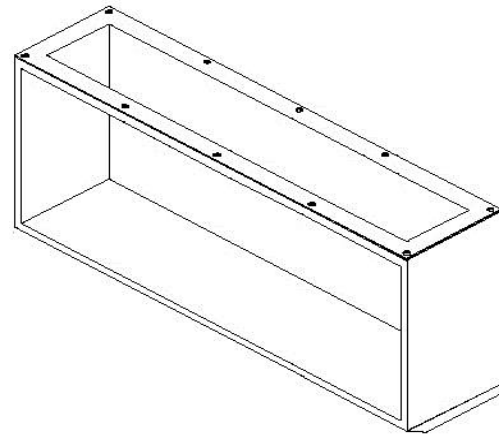

PRODUKTDATENBLATT

Artikelnummer 83214095

EAN 4015609521609

Hersteller WALTHER-WERKE

Artikelbeschreibung

Erdstück 1440 mm breit

Abbildung ähnlich

Ausführliche Artikelbeschreibung

WALTHER Erdstück

1440mm breit

480mm tief

500mm hoch

aus Edelstahl

Bestellinformationen

Bestelleinheit Stück

Zolltarifnummer 85371098

Verpackungsmenge 1

Gewicht pro Stück -

Merkmale

Ausführung Sockel komplett

Farbe Edelstahl

Breite 1440 mm

Höhe 500 mm

Tiefe 330 mm

Geeignet für Gehäusebaubreite 1440 mm

Geeignet für Gehäusebautiefe	330 mm
Geeignet für Außenaufstellung	✓
Geeignet für Kabelrangierung	✓