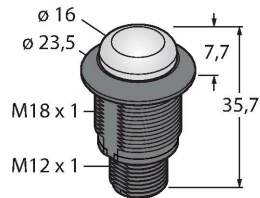

S18LGXBPQ

LED-Anzeige – Kennleuchte

Merkmale

- Rundum LED-Anzeige
- einzeln ansteuerbar
- Mechanisches Einschraubgewinde M18x1
- Schutzart IP67 / IP69K
- Materialien widerstehen UV-Licht
- Stromaufnahme je LED Farbe: max. 25 mA
- Farben: Grün (COL 1) / Blau (COL 3)
- Stecker M12X1
- Betriebsspannung 10...30 VDC

Technische Daten

Typ	S18LGXBPQ
Ident-No.	3091612
Signal- und Anzeigedaten	
Einsatzzweck	LED Anzeigeleuchte
Funktion	Spotleuchte
Lichtart	Grün Blau
Dimmbar	Nein
Merkmale Farbe 1	Grün, durchgehend an, 4.1 lm
Merkmale Farbe 3	Blau, 0.6 lm
Besondere Merkmale	Wash down
Elektrische Daten	
Betriebsspannung	10...30 VDC
DC Bemessungsbetriebsstrom	≤ 25 mA
Max. Stromaufnahme pro Farbe	25 mA
Eingangstyp	PNP
Ansprechzeit typisch	< 1 ms
Mechanische Daten	
Kaskadierbar	Nein
Bauform	Gewinderohr, S18L
Abmessungen	Ø 23.5 x 35.7 x 35.7 mm
Gehäusewerkstoff	Kunststoff, PC, schwarz
Fensterwerkstoff	Polycarbonat, diffus
Elektrischer Anschluss	Steckverbinder, M12 x 1, PVC
Aderzahl	4
Umgebungstemperatur	-40...+50 °C
Schutzart	IP67

Technische Daten

IP69

Tests/Zulassungen

Zulassungen

CE, UL listed

Anschlusszubehör

Maßbild	Typ	Ident-No.	
	RKC4.4T-2/TEL	6625013	Anschlussleitung, M12-Kupplung, gerade, 4-polig, Leitungslänge: 2m, Mantelmaterial: PVC, schwarz; cULus-Zulassung; andere Leitungslängen und Ausführungen lieferbar, siehe www.turck.com
	WKC4.4T-2/TEL	6625025	Anschlussleitung, M12-Kupplung, gewinkelt, 4-polig, Leitungslänge: 2m, Mantelmaterial: PVC, schwarz; cULus-Zulassung; andere Leitungslängen und Ausführungen lieferbar, siehe www.turck.com