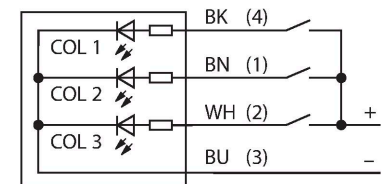

Anschlussbild

Funktionsprinzip

Diese LED-Kennleuchten eignen sich durch die robuste Ausführung in der Schutzart IP67 / IP69K für Innen- und Außenbereiche. Das Kunststoffgehäuse ist UV-beständig. Die Leuchtfläche ist im Winkel von 180° zur Einbaufläche sichtbar. Der eindeutige, graue Aus-Zustand ermöglicht eine gute Identifizierung, auch bei Sonnenlicht. Je nach Anschluss leuchtet eine der bis zu drei möglichen Farben über die Dauer des Eingangssignals.

Technische Daten

Typ	S18LGXBPQ
Ident-No.	3091612
Signal- und Anzeigedaten	
Einsatzzweck	LED Anzeigeleuchte
Funktion	Spotleuchte
Lichtart	Grün Blau
Dimmbar	Nein
Merkmale Farbe 1	Grün, durchgehend an, 4.1 lm
Merkmale Farbe 3	Blau, 0.6 lm
Besondere Merkmale	Wash down
Elektrische Daten	
Betriebsspannung	10...30 VDC
DC Bemessungsbetriebsstrom	≤ 25 mA
Max. Stromaufnahme pro Farbe	25 mA
Eingangstyp	PNP
Ansprechzeit typisch	< 1 ms
Mechanische Daten	
Kaskadierbar	Nein
Bauform	Gewinderohr, S18L
Abmessungen	Ø 23.5 x 35.7 x 35.7 mm
Gehäusewerkstoff	Kunststoff, PC, schwarz
Fensterwerkstoff	Polycarbonat, diffus
Elektrischer Anschluss	Steckverbinder, M12 x 1, PVC
Aderzahl	4
Umgebungstemperatur	-40...+50 °C
Schutzart	IP67