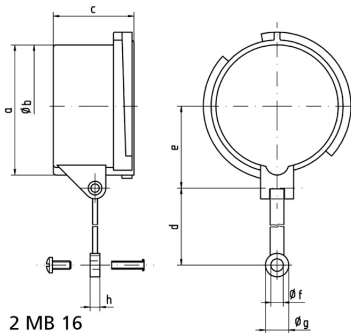

Zubehör Stecker/Kupplungen - Verschlusshaube für Stecker

Artikelbeschreibung	
BALS-Art.-Nr	837
EAN	4024941008372
Produktgruppe	Verschlusshaube
Stromstärke	32A
Polzahl	3p, 4p
Anordnung der Phasen	3p, 4p
Schutzart	IP67
Kennfarbe	grau

Artikelbeschreibung	
Gerätefarbe	Verschlusshaube grau RAL 7035
Geräte-Höhe	91mm
Geräte-Breite	82mm
Geräte-Tiefe	51.5mm
Gehäusematerial	Polyamid

Zusätzliche technische Informationen	
	Mit Befestigungsband für Deckel oder Verschlusshaube

Logistikdaten	
Einzelgewicht	0,061 kg / Stück
Verpackungsart	Tüte
Inhaltsmenge	1 ST
EAN	4024941008372
Länge	51,5 mm
Breite	82 mm
Höhe	91 mm
Gewicht	0,062 kg
Volumen	384,293 ccm
Verpackungsart	Karton
Inhaltsmenge	10 ST

Logistikdaten	
EAN	4024941959766
Länge	275 mm
Breite	175 mm
Höhe	137 mm
Gewicht	0,735 kg
Volumen	5.737,5 ccm

Ampere Polzahl	16 3	16 4	16 5	32 3/4	32 5	63 3/4/5	125 3/4/5
a	53,0	59,5	67,0	70,0	76,5	83,5	95,5
b ø	49,5	55,7	63,0	64,0	70,5	76,5	89,0
c	41,5	41,5	41,5	51,5	51,5	72,5	80,0
d	133,0	133,0	133,0	133,0	133,0	155,0	155,0
e	34,5	38,0	42,0	44,0	48,0	52,0	57,5
f ø	6,4	6,4	6,4	6,4	6,4	6,4	6,4
g ø	12,0	12,0	12,0	12,0	12,0	12,0	12,0
h	5,0	5,0	5,0	5,0	5,0	5,0	5,0