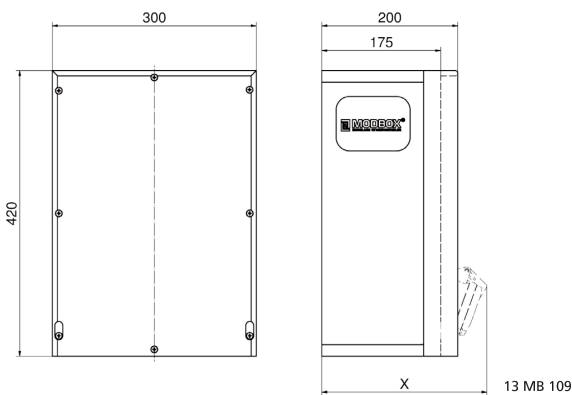

Wandverteiler Vollgummi - MODBOX

Artikelbeschreibung	
BALS-Art.-Nr	5402046
EAN	4024941948678
Produktgruppe	MODBOX
Gehäuse	schlagfestes, schwer entflammables Vollgummi-Gehäuse, UV beständig, halogenfrei, alterungs-, temperatur-, öl und säurebeständig, gute chemische Beständigkeit, Absicherungselemente angeordnet unter transparenter Rast-Betätigungsclappe
Bestückung	3 x Schutzkontaktsteckdose 16A 230V IP54 blau 1 x CEE-Steckdose 16A 230V 3p 6h IP44 geneigt 1 x CEE-Steckdose 16A 400V 5p 6h IP44 geneigt

Artikelbeschreibung	
Absicherung/Schutzmaßnahme	4 x C-Automat 16A 1p 1 x C-Automat 16A 3p 1 x FI-Schalter 40/0,03A 4p
Leitungseinführung/Anschlussmöglichkeit	2 x M40 oben 2 x M40 unten 1 x Zählerklemmstein 5x25 mm ² / Typ: C (Schleifleitung)
Zusätzliche Informationen	Anschlussfertig verdrahtet.
Schutzart	IP44
Gerätefarbe	Gehäuseoberteil schwarz ähnlich RAL 9017, Gehäuseunterteil schwarz ähnlich RAL 9017
Geräte-Höhe	420mm
Geräte-Breite	300mm
Geräte-Tiefe	175mm
RDF-Faktor	0.79
Nennstrom InA	40

Logistikdaten	
Einzelgewicht	0 kg / Stück
Verpackungsart	Karton
Inhaltsmenge	1 ST
EAN	4024941948678
Länge	320 mm

Logistikdaten	
Breite	346 mm
Höhe	511 mm
Gewicht	0,71 kg
Volumen	56.577,92 ccm

Tiefenmaß/ depth X (mm)