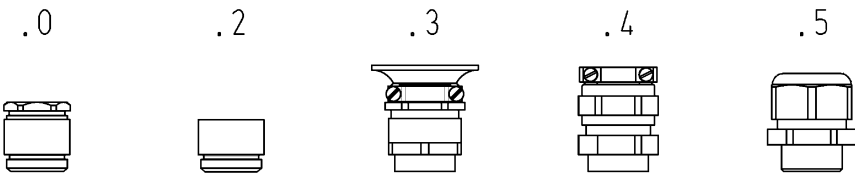

70.372.0635.5	BAS GOT GL 06	M25 M20	A 5	Kabelverschraubung(KV), IP65 /Cable gland(CG), IP65	
70.372.0635.4	BAS GOT GL 06	M25 M20	A 4	KV mit Zugentlastung, IP54 /CG with strain relief, IP54	
70.372.0635.3	BAS GOT GL 06	M25 M20	A 3	KV mit Zugentlastung und Knickschutz, IP54 /CG with strain relief and bend support, IP54	
70.372.0635.2	BAS GOT GL 06	M25 M20	A 2	Zwischenstutzen /Bushing	
70.372.0635.1	BAS GOT GL 06	M25 M20	A 1	Gewindebohrung /Thread hole	X
70.372.0635.0	BAS GOT GL 06	M25 M20	A 0	Kabelverschraubung(KV), IP54 /Cable gland(CG), IP54	
Bestellnummer /Order number	Typ /Type	Varianten /Variants		der- gestellt /drawn	

Weitere Daten siehe KATALOG oder eKatalog. www.wieland-electric.com
Additional data see CATALOG or eCatalog. eshop.wieland-electric.com

Tolerierung Size ISO 14405®/Toleranz system Size ISO 14405®		ja/yes ☒ Stoffverfalls- und Deklarationsliste nach DIN-TM-05/03 ist einzuhalten. (This ISO-standard describes the envelope principle. According to the envelope principle the deviations of form and parallelism are limited by the size tolerances).		Conformity with Wieland document UL-TM-05/03 (List of prohibited/declarable hazardous substances) to be declared!	
Freitoleranz nach General tolerance		CAD - Zeichnung, keine manuellen Änderungen CAD - drawing, no manual modifications allowed		1. Verwendung: First Use: -	
/		Werkstoff/Material Aluminium beschichtet/ coated grau/ grey		gezeichnet drawn: 17.09. Ireschan geprüft checked: - Normspr. stand. check: -	
/		Maßstab/Scale 1:2		Zeichnung Nr./Drawing No. T 70.372.0635.0 13K	
/		Vol., mm		Ersatz für/Replacement for: -	
/		Offl./Surf., mm		Maße in mm/Dimensions are in mm	
/		wieland		Type revos	
/		Elektrische Verbindungen		Benennung/Title GEHAUSEOBERTE IL	
/		Index		Baugröße 6-Kabelabgang oben-M20/M25 Hood size 6-cable outlet top-M20/M25	
/		Änderung/Revision			

Weitere Daten siehe KATALOG oder eKatalog.
Additional data see CATALOG or eCatalog.
www.wieland-electric.com
eshop.wieland-electric.com

703720635013K_2_09082028 Ireschan 2013-08-201092637 1.000