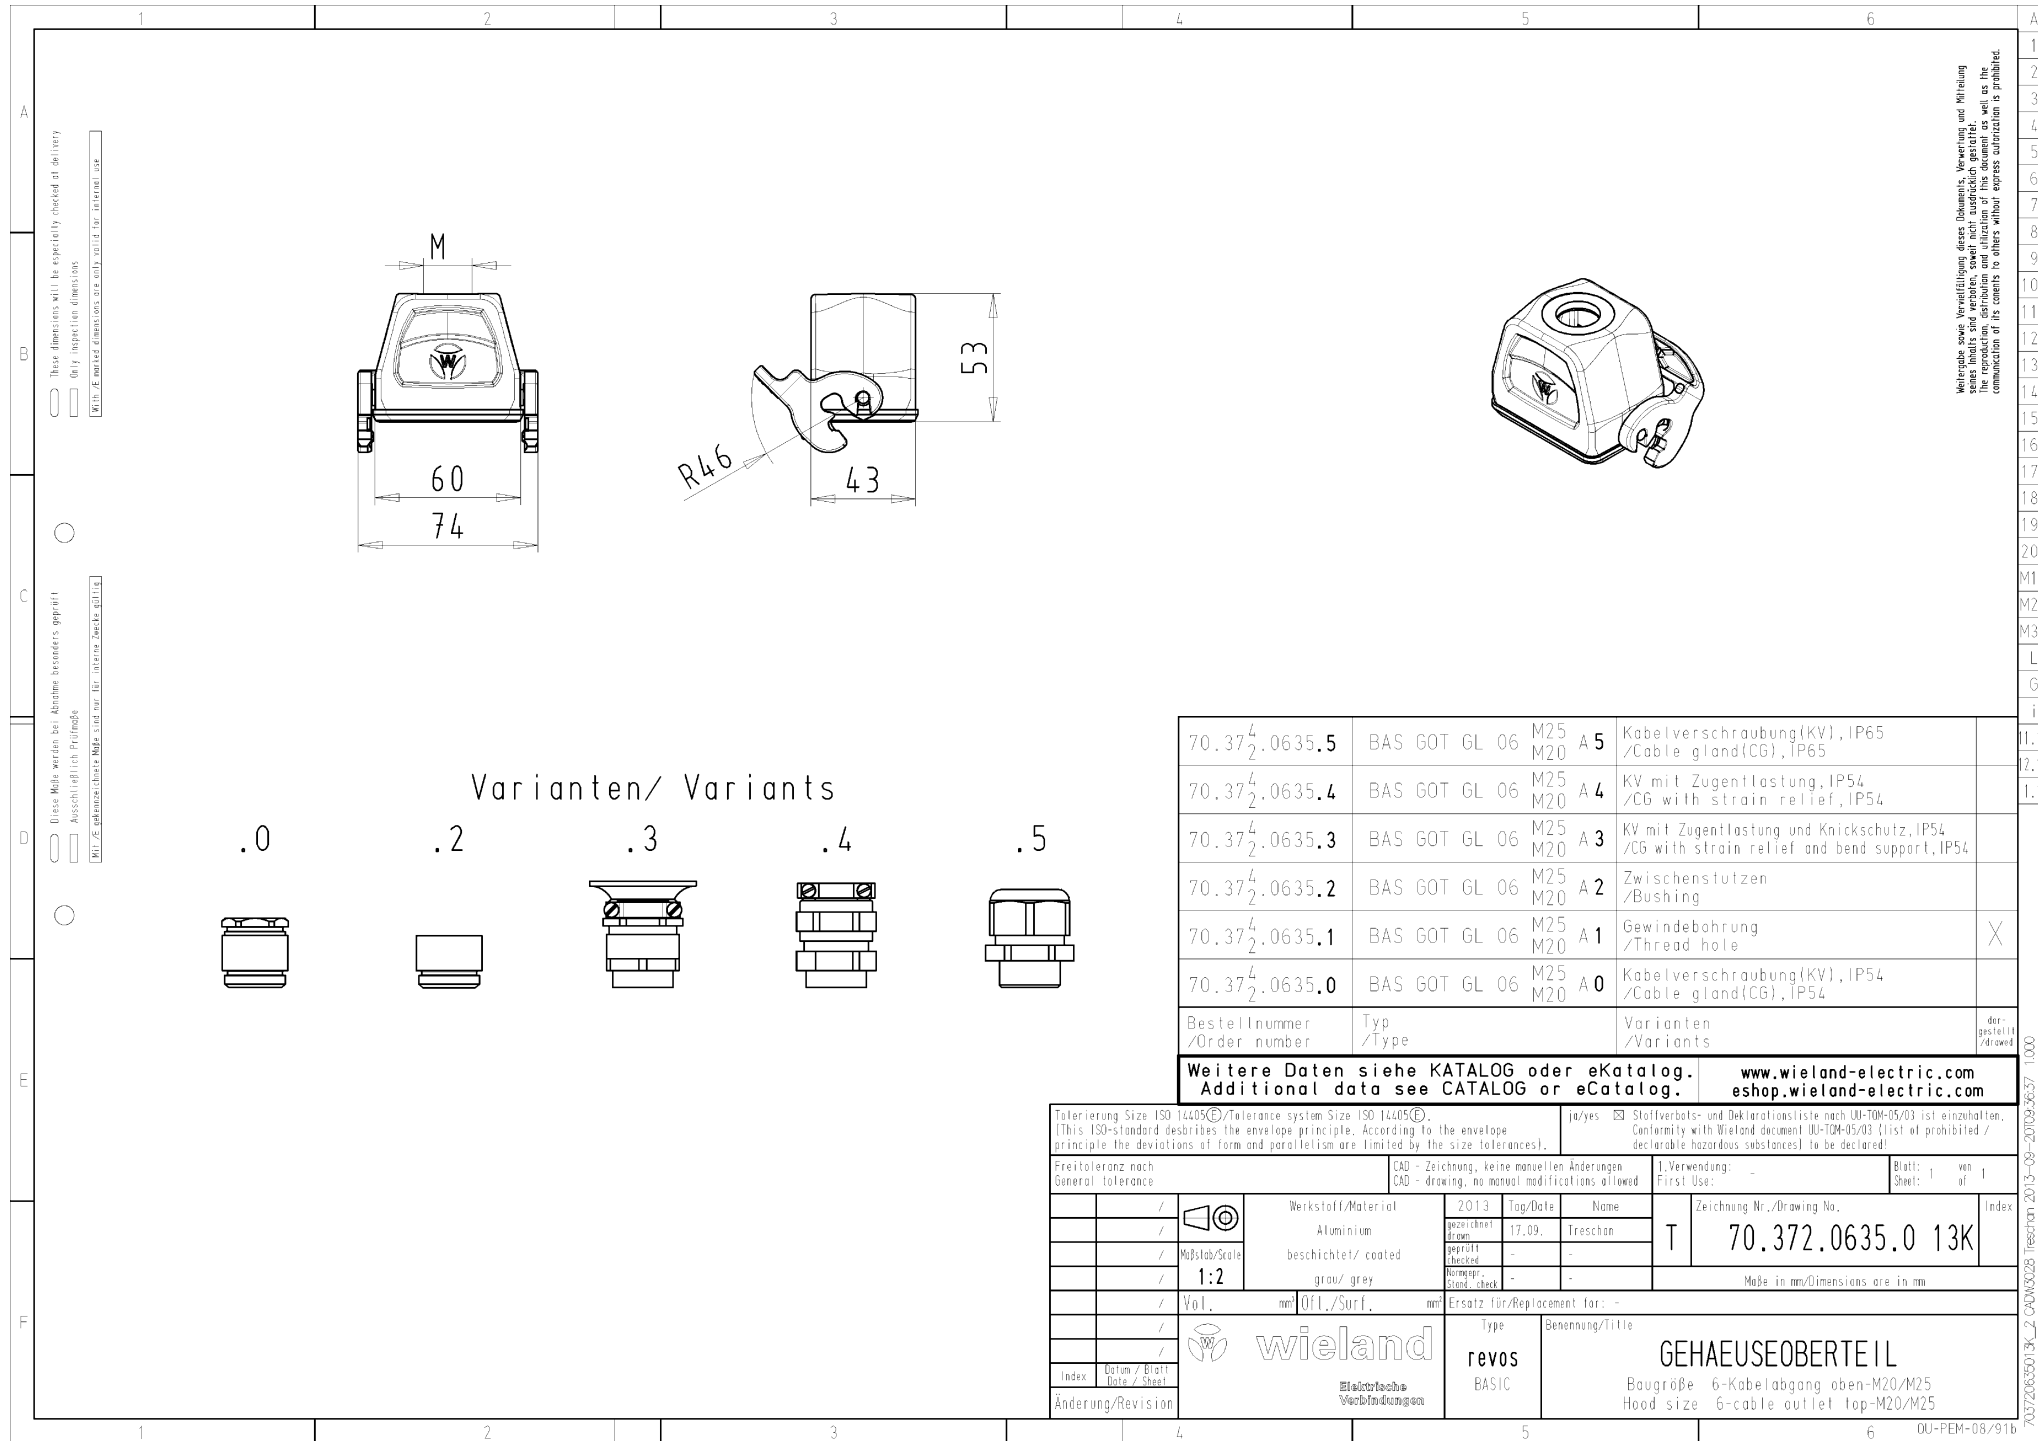

These dimensions will be explicitly checked at delivery
Only inspection dimensions
Mit diesen Abmessungen wird explizit nur für interne Zwecke geprüft

These data will be explicitly checked at delivery
Only inspection dimensions
Mit diesen Abmessungen wird explizit nur für interne Zwecke geprüft