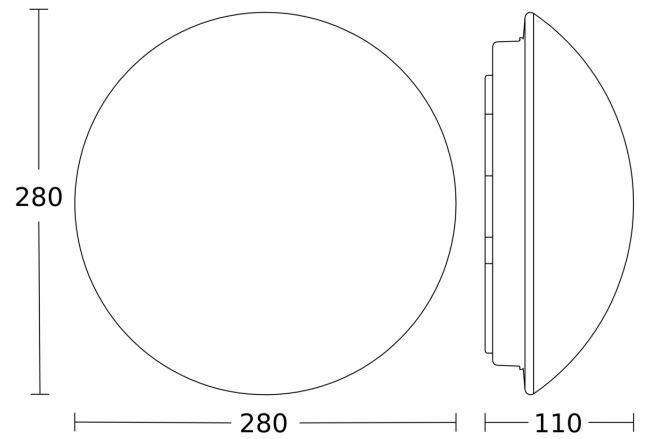

## Technische Daten

Abmessungen (Ø x H)	280 x 110 mm
Mit Leuchtmittel	Nein
Mit Bewegungsmelder	Ja
Herstellergarantie	5 Jahre
Einstellungen via	Potis
Mit Fernbedienung	Nein
VPE1, EAN	4007841730512
Anwendung, Ort	Innenbereich
Anwendung, Raum	Flur / Gang, Funktionsraum / Nebenraum, Treppenhaus, WC / Waschraum, Außenbereich, Innenbereich
Farbe	Weiß
Montageort	Wand, Decke
Montageart	Wand, Decke, Aufputz
Schlagfestigkeit	IK03
Schutzart	IP44
Schutzklasse	II

## Maßzeichnung