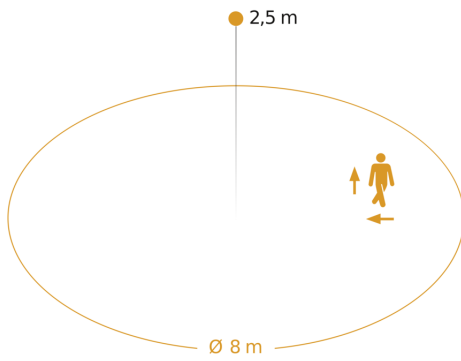

RS 10 S

EAN 4007841 730512
Art.-Nr. 730512

Sensorerfassungsbereich