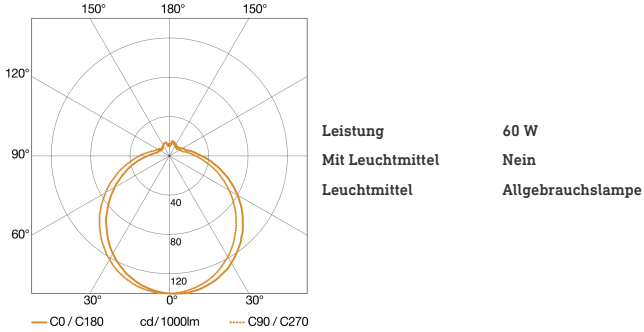

## Technische Daten

Abmessungen (Ø x H)	280 x 110 mm
Mit Leuchtmittel	Nein
Mit Bewegungsmelder	Ja
Herstellergarantie	5 Jahre
Einstellungen via	Potis
Mit Fernbedienung	Nein
VPE1, EAN	4007841730512
Anwendung, Ort	Innenbereich
Anwendung, Raum	Flur / Gang, Funktionsraum / Nebenraum, Treppenhaus, WC / Waschraum, Außenbereich, Innenbereich
Farbe	Weiß
Montageort	Wand, Decke
Montageart	Wand, Decke, Aufputz
Schlagfestigkeit	IK03
Schutzart	IP44
Schutzklasse	II

## Sensorerfassungsbereich

Mögliche Montagehöhe: 2,00 m – 4,00 m  
Orange: radial und tangential

## Maßzeichnung

## Lichtverteilungskurve