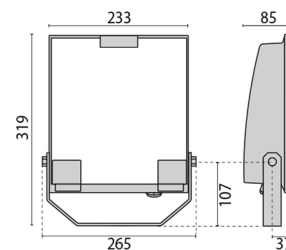

GUELL 1 A/W

ART.-Nr.	06106694
Fassung:	LED
Leuchtmittel:	LED
Leistung:	53 W
Farbe / RAL:	GR-94 / Grau metallic / Strukturiert
Schutzklasse:	I
Schutzart IP:	IP66
IK-J-xxIP:	IK07 3J xx5
CRI:	80
Kelvin:	4000
Leistungsfaktor:	$\text{COS}\phi \geq 0,9$
Optiken:	ASYMMETRISCHE BREITE STREUOPTIK
LED-Nennlichtstrom:	7276 lm
Leuchtenlichtstrom:	5950 lm
L:	L70
B:	B10
Lebensdauer:	150000 h
Ta MIN luminaire:	-20°
Ta MAX luminaire:	35°
ULR:	0%
IPEA* (Street Lighting):	A5+
IPEA* (Area Lighting):	A5+
IPEA* (Cycle/Pedestrian Lighting):	A4+
IPEA* (Green Areas):	A4+
IPEA* (Historical Areas):	A8+
Luminous Intensity Class:	G*6

Beschreibung

- LED-Scheinwerfer für den Außen- und Innenbereich, bestehend aus:
- Mit Polymerpulverlack körnig grau lackiertes Aluminiumdruckgussgehäuse nach vorheriger chemischer Oberflächenbehandlung
 - Diffusor aus gehärtetem Sicherheits-Flachglas
 - Asymmetrischer Reflektor aus plattiertem Aluminium 99,99%, gegläntzt, oxidiert und nicht irisierend
 - Altersbeständige Silikon-Dichtung
 - Kabelverschraubung M20x1.5 für Kabel mit \varnothing 10-14 mm
 - Außenschrauben aus Edelstahl
 - Aluminium-Clip mit Edelstahlfeder, unverlierbar
 - Stahlbügel, lackiert mit Polyesterpulverlack nach Kataphorese-Beschichtung
 - Auf Anfrage sind Ausführungen mit dimmbarem Konverter lieferbar
 - LED-Modelle mit 3000 K und 5000 K auf Anfrage lieferbar

Photometrische Daten

Technische Zeichnung

OPTIONALES ZUBEHÖR

GUELL 1

14172902
Schutzgitter GUELL 1

14174220
Anschlussbox IP 66

14173394
Wandhalterung 500 mm GUELL 1/2

14173494
Wandhalterung 1000 mm GUELL 1/2