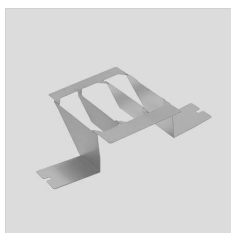

Beschreibung

- LED-Scheinwerfer für den Außen- und Innenbereich, bestehend aus:
- Mit Polymerpulverlack körnig grau lackiertes Aluminiumdruckgussgehäuse nach vorheriger chemischer Oberflächenbehandlung
 - Diffusor aus gehärtetem Sicherheits-Flachglas
 - Asymmetrischer Reflektor aus plattiertem Aluminium 99,99%, gegläntzt, oxidiert und nicht irisierend
 - Altersbeständige Silikon-Dichtung
 - Kabelverschraubung M20x1.5 für Kabel mit \varnothing 10-14 mm
 - Außenschrauben aus Edelstahl
 - Aluminium-Clip mit Edelstahlfeder, unverlierbar
 - Stahlbügel, lackiert mit Polyesterpulverlack nach Kataphorese-Beschichtung
 - Auf Anfrage sind Ausführungen mit dimmbarem Konverter lieferbar
 - LED-Modelle mit 3000 K und 5000 K auf Anfrage lieferbar

14453194
Einzelne Halterung für Mastzopf Ø
60/76 mm GUELL 1

14453294
Doppelte Halterung für Mastzopf Ø
60/76 mm GUELL 1

GUELL 1 A/W - GUELL 1 S/W

14173294
Softglas GUELL 1

GUELL 1 A/W

14173120
Blendschutzelement GUELL 1
asymmetrisch