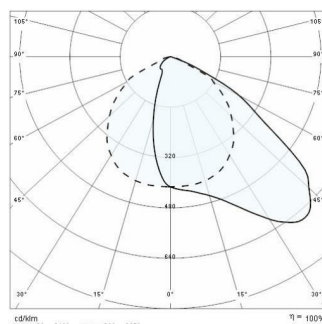

GUELL 1 A/W

ART.-Nr.	06106694
Fassung:	LED
Leuchtmittel:	LED
Leistung:	53 W
Farbe / RAL:	GR-94 / Grau metallic / Strukturiert
Schutzklasse:	I
Schutzart IP:	IP66
IK-J-xxIP:	IK07 3J xx5
CRI:	80
Kelvin:	4000
Leistungsfaktor:	$\text{COS}\phi \geq 0,9$
Optiken:	ASYMMETRISCHE BREITE STREUOPTIK
LED-Nennlichtstrom:	7276 lm
Leuchtenlichtstrom:	5950 lm
L:	L70
B:	B10
Lebensdauer:	150000 h
Ta MIN luminaire:	-20°
Ta MAX luminaire:	35°
ULR:	0%
IPEA* (Street Lighting):	A5+
IPEA* (Area Lighting):	A5+
IPEA* (Cycle/Pedestrian Lighting):	A4+
IPEA* (Green Areas):	A4+
IPEA* (Historical Areas):	A8+
Luminous Intensity Class:	G*6

Photometrische Daten

Technische Zeichnung

OPTIONALES ZUBEHÖR

GUELL 1

14172902
Schutzgitter GUELL 1

14174220
Anschlussbox IP 66

14173394
Wandhalterung 500 mm GUELL 1/2

14173494
Wandhalterung 1000 mm GUELL 1/2