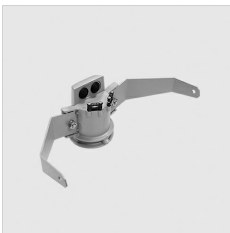

GUELL 2 A/W

ART.-Nr.	06105094
Fassung:	LED
Leuchtmittel:	LED
Leistung:	105 W
Farbe / RAL:	GR-94 / Grau metallic / Strukturiert
Schutzklasse:	I
Schutzart IP:	IP66
IK-J-xxIP:	IK07 3J xx5
CRI:	80
Kelvin:	3000
Leistungsfaktor:	$\text{COS}\phi \geq 0,9$
Optiken:	ASYMMETRISCHE BREITE STREUOPTIK
LED-Nennlichtstrom:	14118 lm
Leuchtenlichtstrom:	11208 lm
L:	L70
B:	B10
Lebensdauer:	130000 h
Ta MIN luminaire:	-20°
Ta MAX luminaire:	30°
ULR:	0%
IPEA* (Street Lighting):	A++
IPEA* (Area Lighting):	A5+
IPEA* (Cycle/Pedestrian Lighting):	A++
IPEA* (Green Areas):	A++
IPEA* (Historical Areas):	A6+
Luminous Intensity Class:	G*6

Beschreibung

- LED-Scheinwerfer für den Außen- und Innenbereich, bestehend aus:
- Mit Polymerpulverlack körnig grau lackiertes Aluminiumdruckgussgehäuse nach vorheriger chemischer Oberflächenbehandlung
 - Diffusor aus gehärtetem Sicherheits-Flachglas
 - Hochleistungsreflektoren aus metallisiertem Reinstaluminium 99,99%, hochglänzend, oxidations- und irisierungsfrei
 - Altersbeständige Silikon-Dichtung
 - Kabelverschraubung M20x1.5 für Kabel mit \varnothing 10-14 mm
 - Außenschrauben aus Edelstahl
 - Aluminium-Clip mit Edelstahlfeder, unverlierbar
 - Stahlbügel, lackiert mit Polyesterpulverlack nach Kataphorese-Beschichtung
 - Auf Anfrage sind Ausführungen mit dimmbarem Konverter lieferbar
 - Alle Versionen sind auf Anfrage mit LED mit 3000-K verfügbar
 - Auf Anfrage können Ausführungen mit zusätzlichem 10 KV-Überspannungsschutzteil geliefert werden.

Photometrische Daten

Technische Zeichnung

OPTIONALES ZUBEHÖR

GUELL 2

14173502
Schutzgitter GUELL 2

14174220
Anschlussbox IP 66

14173394
Wandhalterung 500 mm GUELL 1/2

14173494
Wandhalterung 1000 mm GUELL 1/2

14174094
Einzelne Halterung für Mastzopf Ø
60/76 mm GUELL 2

14174194
Doppelte Halterung für Mastzopf Ø
60/76 mm GUELL 2

14460594
Verstärkungsbügel GUELL 2 aus
lackiertem Stahl. Dient der
Befestigung des Strahlers auf der
Mitte des Bügels mit einer einzigen
Schraube