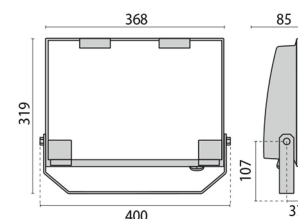

GUELL 2 A/W

ART.-Nr.	06105094
Fassung:	LED
Leuchtmittel:	LED
Leistung:	105 W
Farbe / RAL:	GR-94 / Grau metallic / Strukturiert
Schutzklasse:	I
Schutzart IP:	IP66
IK-J-xxIP:	IK07 3J xx5
CRI:	80
Kelvin:	3000
Leistungsfaktor:	$\text{COS}\phi \geq 0,9$
Optiken:	ASYMMETRISCHE BREITE STREUOPTIK
LED-Nennlichtstrom:	14118 lm
Leuchtenlichtstrom:	11208 lm
L:	L70
B:	B10
Lebensdauer:	130000 h
Ta MIN luminaire:	-20°
Ta MAX luminaire:	30°
ULR:	0%
IPEA* (Street Lighting):	A++
IPEA* (Area Lighting):	A5+
IPEA* (Cycle/Pedestrian Lighting):	A++
IPEA* (Green Areas):	A++
IPEA* (Historical Areas):	A6+
Luminous Intensity Class:	G*6

Photometrische Daten

Technische Zeichnung

OPTIONALES ZUBEHÖR

GUELL 2

14173502
Schutzgitter GUELL 2

14174220
Anschlussbox IP 66

14173394
Wandhalterung 500 mm GUELL 1/2

14173494
Wandhalterung 1000 mm GUELL 1/2