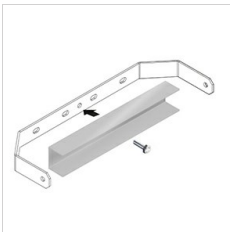

GUELL 2 A/W

ART.-Nr.	06105094
Fassung:	LED
Leuchtmittel:	LED
Leistung:	105 W
Farbe / RAL:	GR-94 / Grau metallic / Strukturiert
Schutzklasse:	I
Schutzart IP:	IP66
IK-J-xxIP:	IK07 3J xx5
CRI:	80
Kelvin:	3000
Leistungsfaktor:	$\text{COS}\phi \geq 0,9$
Optiken:	ASYMMETRISCHE BREITE STREUOPTIK
LED-Nennlichtstrom:	14118 lm
Leuchtenlichtstrom:	11208 lm
L:	L70
B:	B10
Lebensdauer:	130000 h
Ta MIN luminaire:	-20°
Ta MAX luminaire:	30°
ULR:	0%
IPEA* (Street Lighting):	A++
IPEA* (Area Lighting):	A5+
IPEA* (Cycle/Pedestrian Lighting):	A++
IPEA* (Green Areas):	A++
IPEA* (Historical Areas):	A6+
Luminous Intensity Class:	G*6

Beschreibung

- LED-Scheinwerfer für den Außen- und Innenbereich, bestehend aus:
- Mit Polymerpulverlack körnig grau lackiertes Aluminiumdruckgussgehäuse nach vorheriger chemischer Oberflächenbehandlung
 - Diffusor aus gehärtetem Sicherheits-Flachglas
 - Hochleistungsreflektoren aus metallisiertem Reinstaluminium 99,99%, hochglänzend, oxidations- und irisierungsfrei
 - Altersbeständige Silikon-Dichtung
 - Kabelverschraubung M20x1.5 für Kabel mit \varnothing 10-14 mm
 - Außenschrauben aus Edelstahl
 - Aluminium-Clip mit Edelstahlfeder, unverlierbar
 - Stahlbügel, lackiert mit Polyesterpulverlack nach Kataphorese-Beschichtung
 - Auf Anfrage sind Ausführungen mit dimmbarem Konverter lieferbar
 - Alle Versionen sind auf Anfrage mit LED mit 3000-K verfügbar
 - Auf Anfrage können Ausführungen mit zusätzlichem 10 KV-Überspannungsschutzteil geliefert werden.

Photometrische Daten

Technische Zeichnung

OPTIONALES ZUBEHÖR

GUELL 2

14173502
Schutzgitter GUELL 2

14174220
Anschlussbox IP 66

14173394
Wandhalterung 500 mm GUELL 1/2

14173494
Wandhalterung 1000 mm GUELL 1/2

14174094
Einzelne Halterung für Mastzopf Ø
60/76 mm GUELL 2

14174194
Doppelte Halterung für Mastzopf Ø
60/76 mm GUELL 2

14460594
Verstärkungsbügel GUELL 2 aus
lackiertem Stahl. Dient der
Befestigung des Strahlers auf der
Mitte des Bügels mit einer einzigen
Schraube