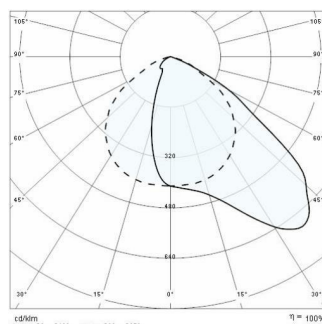

Photometrische Daten