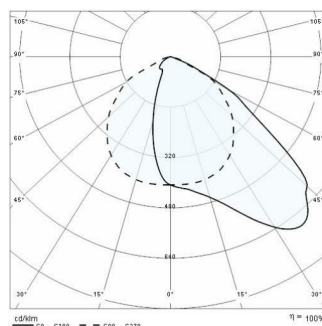

GUELL 1 A/W

| | |
|-------------------------------------------|--------------------------------------|
| ART.-Nr. | 06106794 |
| Fassung: | LED |
| Leuchtmittel: | LED |
| Leistung: | 53 W |
| Farbe / RAL: | GR-94 / Grau metallic / Strukturiert |
| Schutzklasse: | I |
| Schutzart IP: | IP66 |
| IK-J-xxIP: | IK07 3J xx5 |
| CRI: | 80 |
| Kelvin: | 3000 |
| Leistungsfaktor: | $\text{COS}\phi \geq 0,9$ |
| Optiken: | ASYMMETRISCHE BREITE STREUOPTIK |
| LED-Nennlichtstrom: | 7059 lm |
| Leuchtenlichtstrom: | 5773 lm |
| L: | L70 |
| B: | B10 |
| Lebensdauer: | 150000 h |
| Ta MIN luminaire: | -20° |
| Ta MAX luminaire: | 35° |
| ULR: | 0% |
| IPEA* (Street Lighting): | A4+ |
| IPEA* (Area Lighting): | A5+ |
| IPEA* (Cycle/Pedestrian Lighting): | A4+ |
| IPEA* (Green Areas): | A4+ |
| IPEA* (Historical Areas): | A7+ |
| Luminous Intensity Class: | G*6 |

Photometrische Daten

Technische Zeichnung

OPTIONALES ZUBEHÖR

GUELL 1

14172902
Schutzgitter GUELL 1

14174220
Anschlussbox IP 66

14173394
Wandhalterung 500 mm GUELL 1/2

14173494
Wandhalterung 1000 mm GUELL 1/2