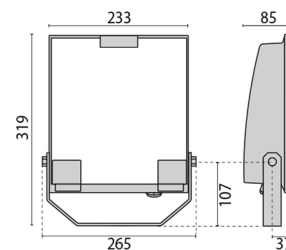

GUELL 1 A/W

| | |
|-------------------------------------------|--------------------------------------|
| ART.-Nr. | 06106794 |
| Fassung: | LED |
| Leuchtmittel: | LED |
| Leistung: | 53 W |
| Farbe / RAL: | GR-94 / Grau metallic / Strukturiert |
| Schutzklasse: | I |
| Schutzart IP: | IP66 |
| IK-J-xxIP: | IK07 3J xx5 |
| CRI: | 80 |
| Kelvin: | 3000 |
| Leistungsfaktor: | $\text{COS}\phi \geq 0,9$ |
| Optiken: | ASYMMETRISCHE BREITE STREUOPTIK |
| LED-Nennlichtstrom: | 7059 lm |
| Leuchtenlichtstrom: | 5773 lm |
| L: | L70 |
| B: | B10 |
| Lebensdauer: | 150000 h |
| Ta MIN luminaire: | -20° |
| Ta MAX luminaire: | 35° |
| ULR: | 0% |
| IPEA* (Street Lighting): | A4+ |
| IPEA* (Area Lighting): | A5+ |
| IPEA* (Cycle/Pedestrian Lighting): | A4+ |
| IPEA* (Green Areas): | A4+ |
| IPEA* (Historical Areas): | A7+ |
| Luminous Intensity Class: | G*6 |

Photometrische Daten

Technische Zeichnung

OPTIONALES ZUBEHÖR

GUELL 1

14172902
Schutzgitter GUELL 1

14174220
Anschlussbox IP 66

14173394
Wandhalterung 500 mm GUELL 1/2

14173494
Wandhalterung 1000 mm GUELL 1/2