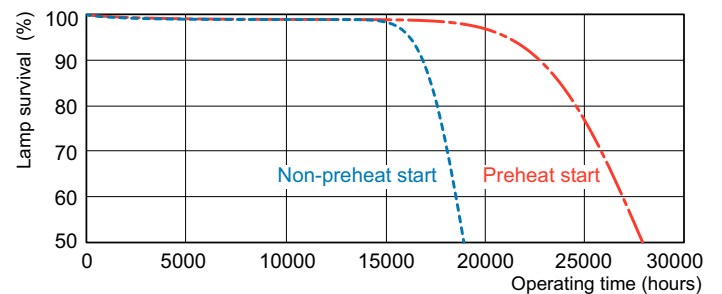

Produkt Daten

Elektrische Kenndaten	
Stromverbrauch	79,8 W
Lampenstrom (Nom)	0,530 A

Allgemeine Eigenschaften	
Socket	G5 [G5]
Eigenschaften	na [Not Applicable]
Referenz für die Flussmessung	Sphere

Lichttechnische Daten	
Farbcode	865 [CCT of 6500K]
Lichtstrom	6.300 lm
Lichtfarbe	Kühles Tageslicht
Farbkoordinate X (Nom)	0,313
Farbkoordinate Y (Nom)	0,337
Ähnlichste Farbtemperatur (Nom)	6500 K
Lichtleistung (spezifiziert) (Nom)	79 lm/W

Gesamtbezeichnung des Produkts	MASTER TL5 HO 80W/865 1SL/40
EAN Umverpackung	8711500868879

Abmessungsskizzen

Product	D (max)	A (max)	B (max)	B (min)	C (max)
MASTER TL5 HO 80W/865 SLV/40	17 mm	1.449,0 mm	1.456,1 mm	1.453,7 mm	1.463,2 mm

Photometrische Daten

Spectral Power Distribution Colour - MASTER TL5 HO 80W/865 SLV/40

Lebensdauer

Life Expectancy Diagram - MASTER TL5 HO 80W/865 SLV/40

Life Expectancy Diagram - MASTER TL5 HO 80W/865 SLV/40