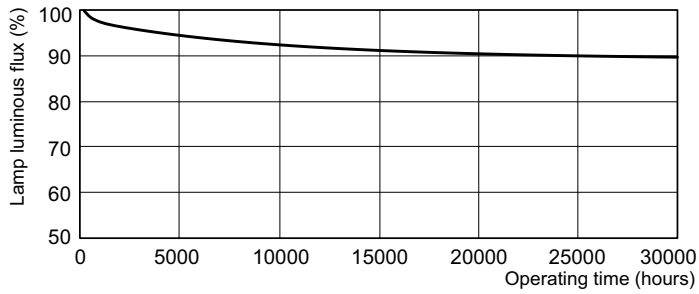

MASTER TL5 HO

Lebensdauer

Lumen Maintenance Diagram - MASTER TL5 HO 80W/865 SLV/40