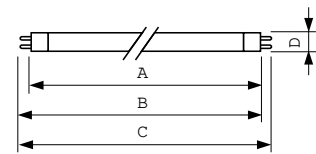

MASTER TL5 HO

Bestellcode	71047555
Lokale Bestellnummer	1068015
Anzahl pro Verpackung	1
SAP-Zähler - Pakete pro Außenkarton	40
Materialnummer (12NC)	927929586557

Gesamtbezeichnung des Produkts	MASTER TL5 HO 80W/865 1SL/40
EAN Umverpackung	8711500868879

Abmessungsskizzen

Product	D (max)	A (max)	B (max)	B (min)	C (max)
MASTER TL5 HO 80W/865 SLV/40	17 mm	1.449,0 mm	1.456,1 mm	1.453,7 mm	1.463,2 mm