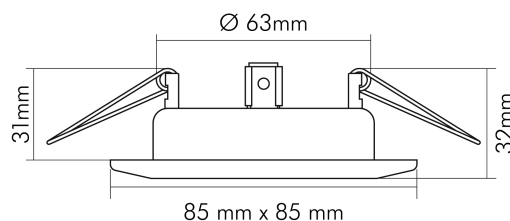

DATENBLATT

D 3830 Q weiß

Einbauleuchte ohne Sprengring, schwenkbar

Artikelnummer	1760111000
GTIN	4044538020396

LICHTTECHNISCHE EIGENSCHAFTEN

Bildschirmarbeitsplatztauglich nach EN 12464-1	nein
Lichtverteiler	ohne
Farbe steuerbar (RGB)	nein
Lichtaustritt	direkt
Leuchtmittel	sonstige
Geeignet für Leuchtmittellanzahl	1

ELEKTRISCHE EIGENSCHAFTEN

Lampenleistung	50 W
Fassung	ohne
Austauschbares Betriebsgerät	ja
Kabellänge	35 cm
Durchgangsverdrahtung möglich	nein
Elektrischer Anschluss mit Stecksystem	nein

SICHERHEITSEIGENSCHAFTEN

CE-Kennzeichnung	ja
RoHS	ja
Schutzart	IP20
Schlagfestigkeit	ohne

Stand
06.12.2025
23:05:44