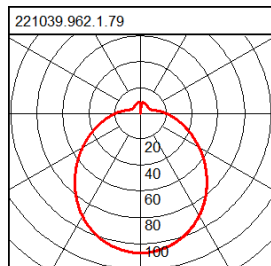

## Lampe 1:

Lichtfarbe	
Lampenanzahl	2
Lampe	TC-DEL
Leistung	18 W
Socket	G24q-2
Lebensdauer	

## Maße und Gewichte:

Durchmesser D	305 mm
Höhe H	115 mm
Deckenstärke	
Gewicht	1,03 kg

## Lichttechnik:

UGR	18,9
Ausstrahl-Winkel	117°
Leuchtenbetriebswirkungsgrad	41,5 %