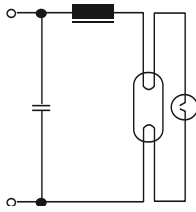

SCHALTUNGSPLÄNE