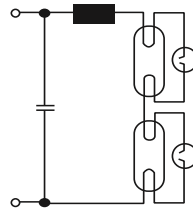

Die Reihenschaltung erfolgt i.d.R. bei Leuchtstofflampen bis 20W, wobei zwei Lampen, die in Reihe geschaltet sind, über ein magnetisches Vorschaltgerät betrieben werden und jede Lampe ihren eigenen Starter hat.

ABMESSUNGEN UND GEWICHT

TYP	A (max.)	B (max.)	GEWICHT
1	40,3mm	21,5mm	9g

TYP	ARTIKELNR.	BESCHREIBUNG	FARBCODE	LEISTUNG (W)	ANZAHL LAMPEN	SPANNUNG (V)	TEMPERATUR-BEREICH (°C)	GEEIGNET FÜR	VPE
Elektronische Starter									
1	441589	Power Strike	transparent	18-65	1-Einzel	220V...240V	+5°C...+75°C	Leuchtstofflampen 18W-65W	30
1	441590	Twin Strike	grün	15-18	2-Reihe	220V...240V	+5°C...+75°C	Leuchtstofflampen 2 x 18W	30
1	441591	Mini Strike	braun	4-13	1-Einzel	220V...240V	+5°C...+75°C	Leuchtstofflampen 4W-13W	30
1	441592	Cool Strike	blau	18-65	1-Einzel	220V...240V	-40°C...+50°C	Leuchtstofflampen 18W-65W	30