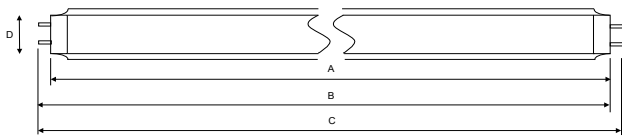

ABMESSUNGEN UND GEWICHT

TYP	A (max.)	B (max.)	C (max.)	D (max.)	GEWICHT
1	589,8mm	596,9mm	604,0mm	28,0mm	100g
2	1199,4mm	1206,5mm	1213,6mm	28,0mm	185g
3	1500,0mm	1507,1mm	1514,2mm	28,0mm	225g

TYP	ARTIKELNR.	BESCHREIBUNG	LEISTUNG (W)	LICHTFARBE	FARB-TEMPERATUR (K)	LICHTSTROM (lm)	EFFIZIENZ (lm/W)	EEC	VERBRAUCH (kWh/1000h)	VPE
16W (Ersatz für T8 18W)										
1	459214	T8 Eco Saver 16W-840	16	weiß	4000	1300	81	A	20	30
32W (Ersatz für T8 36W)										
2	459234	T8 Eco Saver 32W-840	32	weiß	4000	3000	94	A	38	30
51W (Ersatz für T8 58W)										
3	459254	T8 Eco Saver 51W-840	51	weiß	4000	4800	94	A+	59	30