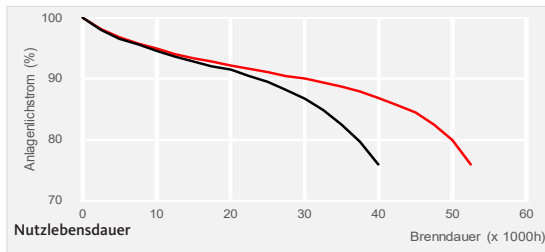

Aura T8 Eco Saver Long Life

Die energiesparende, umweltfreundliche Leuchtstofflampe

Sparen Sie ohne großen Aufwand mit der Aura T8 Eco Saver Long Life bis zu 12% Energie und aufgrund ihrer verlängerten Lebensdauer bis zu 66% Wartungskosten, nur

- Lebensmittelindustrie
- Produktionsanlagen allgemein
- Chemische Industrie
- Laboratorien

TECHNISCHE DATEN

Farbwiedergabe	≥ 80	
Sockel	G13	
Vorschaltgerät	EVG (Warmstart)	VVG (mit Starter)
Nutzlebensdauer (IEC)	50.000h	36.000h
Nennlebensdauer (12B10)	60.000h	43.000h
Dauerbetrieb	63.000h	46.000h
	— EVG (Warmstart)	— VVG (mit Starter)

ABMESSUNGEN UND GEWICHT

TYP	A (max.)	B (max.)	C (max.)	D (max.)	GEWICHT
1	589,8mm	596,9mm	604,0mm	28,0mm	100g
2	1199,4mm	1206,5mm	1213,6mm	28,0mm	185g
3	1500,0mm	1507,1mm	1514,2mm	28,0mm	225g

TYP	ARTIKELNR.	BESCHREIBUNG	LEISTUNG (W)	LICHTFARBE	FARB-TEMPERATUR (K)	LICHTSTROM (lm)	EFFIZIENZ (lm/W)	EEC	VERBRAUCH (kWh/1000h)	VPE
16W (Ersatz für T8 18W)										
1	459214	T8 Eco Saver 16W-840	16	weiß	4000	1300	81	A	20	30
32W (Ersatz für T8 36W)										
2	459234	T8 Eco Saver 32W-840	32	weiß	4000	3000	94	A	38	30
51W (Ersatz für T8 58W)										
3	459254	T8 Eco Saver 51W-840	51	weiß	4000	4800	94	A+	59	30