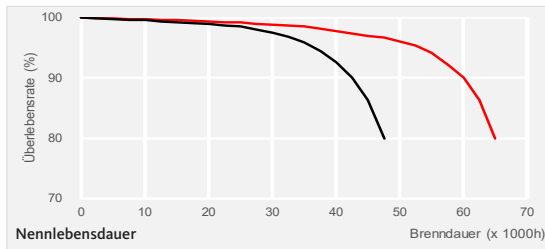

Aura T8 Eco Saver Long Life

Die energiesparende, umweltfreundliche Leuchtstofflampe

Sparen Sie ohne großen Aufwand mit der Aura T8 Eco Saver Long Life bis zu 12% Energie und aufgrund ihrer verlängerten Lebensdauer bis zu 66% Wartungskosten, nur

- Lebensmittelindustrie
- Produktionsanlagen allgemein
- Chemische Industrie
- Laboratorien

TECHNISCHE DATEN

Farbwiedergabe	≥ 80	
Sockel	G13	
Vorschaltgerät	EVG (Warmstart)	VVG (mit Starter)
Nutzlebensdauer (IEC)	50.000h	36.000h
Nennlebensdauer (12B10)	60.000h	43.000h
Dauerbetrieb	63.000h	46.000h
	— EVG (Warmstart)	— VVG (mit Starter)

ABMESSUNGEN UND GEWICHT

TYP	A (max.)	B (max.)	C (max.)	D (max.)	GEWICHT
1	589,8mm	596,9mm	604,0mm	28,0mm	100g
2	1199,4mm	1206,5mm	1213,6mm	28,0mm	185g
3	1500,0mm	1507,1mm	1514,2mm	28,0mm	225g

TYP	ARTIKELNR.	BESCHREIBUNG	LEISTUNG (W)	LICHTFARBE	FARB-TEMPERATUR (K)	LICHTSTROM (lm)	EFFIZIENZ (lm/W)	EEC	VERBRAUCH (kWh/1000h)	VPE
16W (Ersatz für T8 18W)										
1	459214	T8 Eco Saver 16W-840	16	weiß	4000	1300	81	A	20	30
32W (Ersatz für T8 36W)										
2	459234	T8 Eco Saver 32W-840	32	weiß	4000	3000	94	A	38	30
51W (Ersatz für T8 58W)										
3	459254	T8 Eco Saver 51W-840	51	weiß	4000	4800	94	A+	59	30