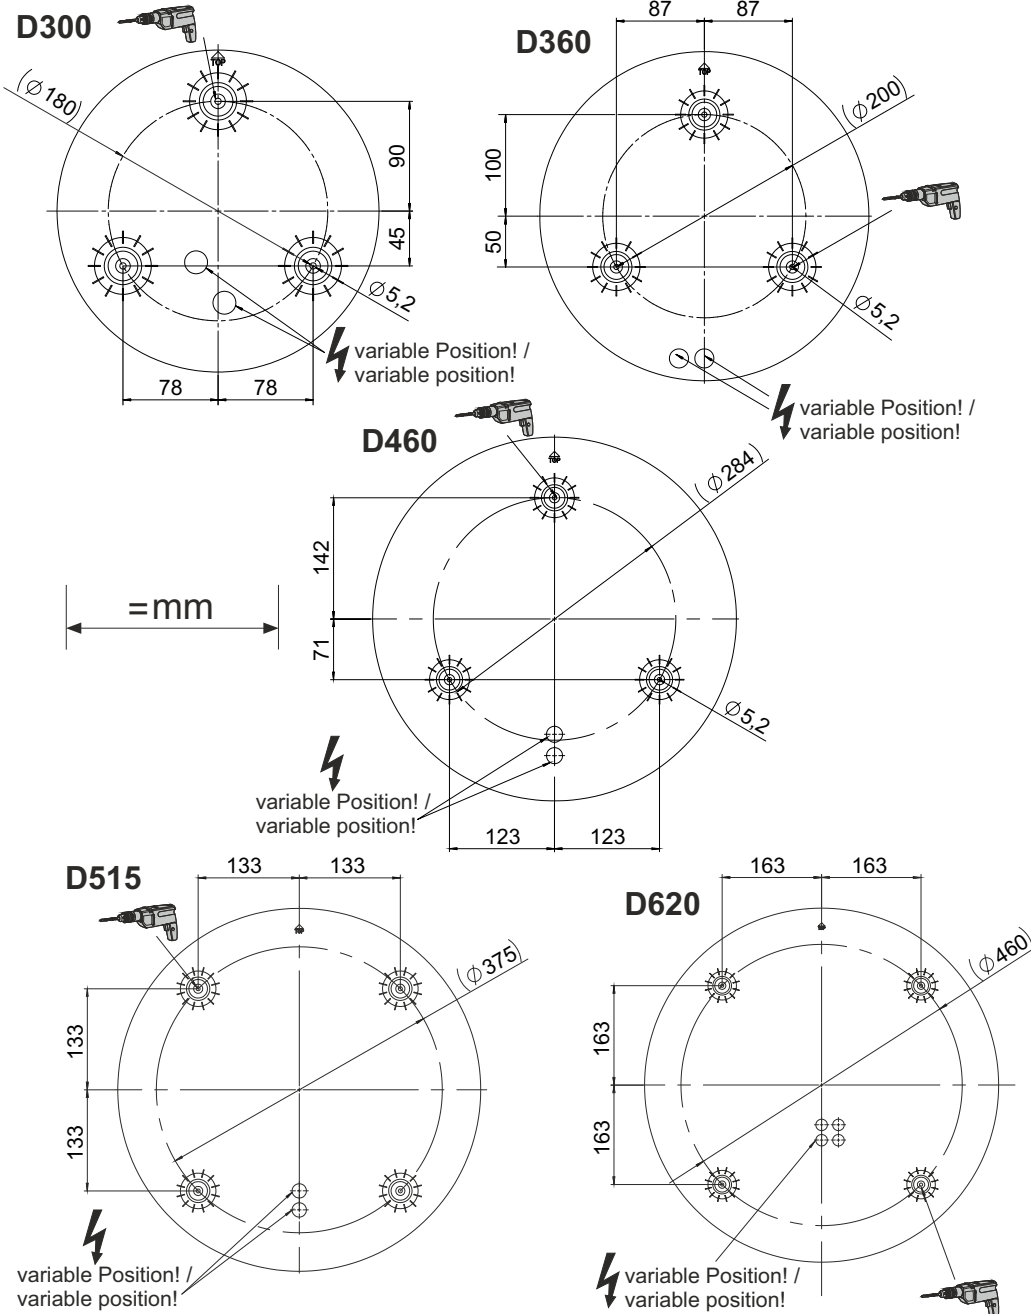

# INSTRUCTION

Flat Polymero LED

Wand-/Deckenanbau

311626.002.7	D 300, H 100	4xLED, 830	-	10 W	0,92 Kg
311626.002.7.76	D 300, H 100	4xLED, 830	DALI	10 W	0,91 Kg
311626.002.5	D 300, H 100	4xLED, 840	-	10 W	0,92 Kg
311626.002.5.76	D 300, H 100	4xLED, 840	DALI	10 W	0,91 Kg
311627.002.7	D 300, H 100	6xLED, 830	-	14 W	0,97 Kg
311627.002.7.76	D 300, H 100	6xLED, 830	DALI	14 W	1,05 Kg
311627.002.5	D 300, H 100	6xLED, 840	-	14 W	0,97 Kg
311627.002.5.76	D 300, H 100	6xLED, 840	DALI	14 W	1,05 Kg
311943.002.1	D 300, H 100	1xLED, 830	-	13,5 W	1,05 Kg
311943.002.3	D 300, H 100	1xLED, 840	-	13,5 W	1,05 Kg
311523.002.7	D 360, H 100	6xLED, 830	-	14 W	1,34 Kg
311523.002.7.76	D 360, H 100	6xLED, 830	DALI	14 W	1,46 Kg
311523.002.7.19	D 360, H 100	6xLED, 830	-	14 W	1,39 Kg
311523.002.5	D 360, H 100	6xLED, 840	-	14 W	1,34 Kg
311523.002.5.76	D 360, H 100	6xLED, 840	DALI	14 W	1,46 Kg
311523.002.5.19	D 360, H 100	6xLED, 840	-	14 W	1,39 Kg
311518.002.7	D 460, H 120	8xLED, 830	-	19 W	2,03 Kg
311518.002.7.76	D 460, H 120	8xLED, 830	DALI	19 W	2,07 Kg
311518.002.7.19	D 460, H 120	8xLED, 830	-	19 W	2,10 Kg
311518.002.5	D 460, H 120	8xLED, 840	-	19 W	2,03 Kg
311518.002.5.76	D 460, H 120	8xLED, 840	DALI	19 W	2,07 Kg
311518.002.5.19	D 460, H 120	8xLED, 840	-	19 W	2,10 Kg
311525.002.7	D 515, H 150	8xLED, 830	-	19 W	2,70 Kg
311525.002.7.76	D 515, H 150	8xLED, 830	DALI	19 W	2,69 Kg
311525.002.7.19	D 515, H 150	8xLED, 830	-	19 W	2,72 Kg
311525.002.5	D 515, H 150	8xLED, 840	-	19 W	2,70 Kg
311525.002.5.76	D 515, H 150	8xLED, 840	DALI	19 W	2,69 Kg
311525.002.5.19	D 515, H 150	8xLED, 840	-	19 W	2,72 Kg
311555.002.7	D 515, H 150	10xLED, 830	-	24 W	2,71 Kg
311555.002.7.76	D 515, H 150	10xLED, 830	DALI	24 W	2,85 Kg
311555.002.7.19	D 515, H 150	10xLED, 840	-	24 W	2,71 Kg
311555.002.5.76	D 515, H 150	10xLED, 840	DALI	24 W	2,85 Kg
311526.002.7	D 620, H 160	10xLED, 830	-	24 W	4,00 Kg
311526.002.7.76	D 620, H 160	10xLED, 830	DALI	24 W	4,00 Kg
311526.002.5	D 620, H 160	10xLED, 840	-	24 W	4,00 Kg
311526.002.5.76	D 620, H 160	10xLED, 840	DALI	24 W	4,00 Kg
311556.002.7	D 620, H 160	12xLED, 830	-	28 W	3,95 Kg
311556.002.7.76	D 620, H 160	12xLED, 830	DALI	28 W	3,48 Kg
311556.002.5	D 620, H 160	12xLED, 840	-	28 W	3,95 Kg
311556.002.5.76	D 620, H 160	12xLED, 840	DALI	28 W	3,48 Kg
311557.002.7	D 620, H 160	16xLED, 830	-	38 W	4,00 Kg
311557.002.7.76	D 620, H 160	16xLED, 830	DALI	38 W	4,00 Kg
311557.002.5	D 620, H 160	16xLED, 840	-	38 W	4,00 Kg
311557.002.5.76	D 620, H 160	16xLED, 840	DALI	38 W	4,00 Kg