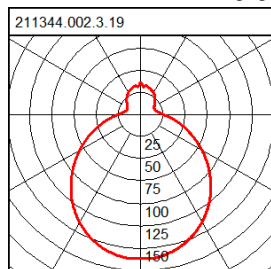

Halterung Kunststoff. Befestigung der Abdeckung durch Federsystem. Abdeckung Glas opal seidenmatt, mundeblasen. Mit HF-Bewegungsmelder. IP43 Deckenmontage, IP44 Wandmontage. Parameter des Bewegungsmelders bei einer Deckenhöhe von max. 4 m oder Wandmontage von max. 2,7 m. - HF-Melder 5,8 GHz ISM Frequenzband - Helligkeitsstufen: Tageslicht / 300 Lux / 150 Lux / Dämmerungslicht / Dunkelheit / Einlernen - Empfindlichkeit / Reichweite 2 m - 10 m Durchmesser (20% - 100%) einstellbar - Zeitregelung ca. 10 Sekunden bis 30 Minuten einstellbar - Erfassungsbereich 120° - Abgestrahlte Leistung < 5,0 mW - Schalleistung: 800 W (ohmsche Last), 500 W (Leuchtstofflampe, LED) - Für den Außeneinsatz wegen sensibler Reaktion auf alle Bewegungen bedingt geeignet

Lampe 1:

Lampenanzahl 1
 Lampe A60
 Leistung 60 W
 Sockel E27
 Lichtfarbe
 Lebensdauer

Maße und Gewichte:

Durchmesser D 370 mm
 Höhe H 118 mm
 Deckenstärke
 Gewicht 2,91 kg

Lichttechnik:

UGR 14,9
 Ausstrahl-Winkel 118°
 Leuchtenbetriebswirkungsgrad 66,7 %