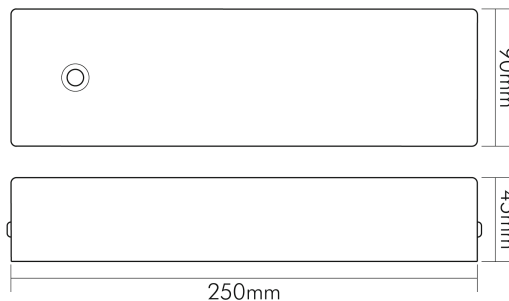

Baldachin weiß für LED Panel Flat

Baldachin

Artikelnummer	1560739600
GTIN	4044538050911

SICHERHEITSEIGENSCHAFTEN

CE-Kennzeichnung	nein
RoHS	ja
Nur für Innenbereich	ja

MAßE UND GEWICHT

Länge	250 mm
Breite	90 mm
Höhe	45 mm
Gewicht	550 g

MATERIAL UND FARBE

Werkstoff	Stahl
Farbe	weiß
Oberfläche	lackiert
Transparent	nein

Stand
02.08.2025
23:28:11