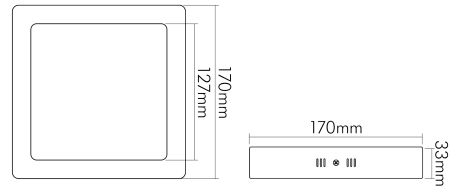

LED Panel Aufbau 170 Q weiß 10W 840 dim C

LED Panel Aufbau zur schnellen, einfachen Montage

Artikelnummer	1561241011
GTIN	4044538049731

LICHTTECHNISCHE EIGENSCHAFTEN

Farbtemperatur	4000 K
Lichtfarbe	neutralweiß
Gesamtlichtstrom	950 lm
Ausstrahlwinkel	120 °
Farbabstand (MacAdam)	3 SDCM
Farbwiedergabeindex Ra	80
Farbwiedergabeindex R9	12
Bildschirmarbeitsplatztauglich nach EN 12464-1	nein
Spitzen-Lichtstärke	330 cd
Lichtverteiler	Diffusorlinse/-optik/-panel
L80B10 - Lebensdauer bei 25 °C	50000 h
L70B50 - Lebensdauer bei 25°C	50000 h
Lichtstromerhalt bei mittl. Nutzungsdauer 50.000 h bei 25 °C Umgebungstemperatur	80 %
Ausfallrate bei mittl. Nutzungsdauer von 50.000 h bei 25 °C Umgebungstemperatur	10 %
Farbe steuerbar (RGB)	nein
Gesamtlichtstrom einstellbar	nein
Farbtemperatur einstellbar	nein
Konstant-Lichtstrom-Regelung	ja
Lichtverteilung	symmetrisch
Lichtaustritt	direkt

Stand
02.08.2025
23:11:41