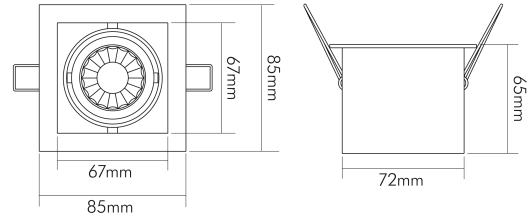

DATENBLATT

LED Mini Kardan E1 6,3W titan-matt 930 38° 350mA

LED Mini Kardan 6,3W, COB LED, kardanisch schwenkbar

Artikelnummer	1740071013
GTIN	4044538050836

LICHTTECHNISCHE EIGENSCHAFTEN

Farbtemperatur	3000 K
Lichtfarbe	warmweiß
Gesamtlichtstrom	660 lm
Ausstrahlwinkel	38 °
Farbwiedergabeindex Ra	90
Bildschirmarbeitsplatztauglich nach EN 12464-1	nein
Lichtverteiler	Diffusorlinse/-optik/-panel
L80B10 - Lebensdauer bei 25 °C	50000 h
L70B50 - Lebensdauer bei 25°C	50000 h
Lichtstromerhalt bei mittl. Nutzungsdauer 50.000 h bei 25 °C Umgebungstemperatur	80 %
Ausfallrate bei mittl. Nutzungsdauer von 50.000 h bei 25 °C Umgebungstemperatur	10 %
Farbe steuerbar (RGB)	nein
Konstant-Lichtstrom-Regelung	nein
Lichtquelle austauschbar	nein
Lichtverteilung	symmetrisch
Lichtaustritt	direkt

nobile Product Data Sheet v1.2.1/19.11.2021 (Text fehlt)

Stand
06.12.2025
23:03:35

Seite 1 von 3