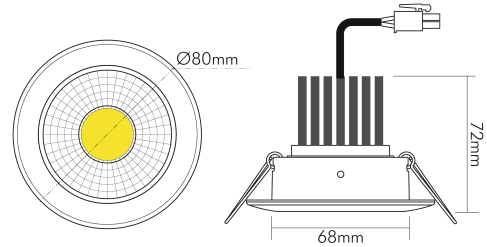

DATENBLATT

A 5068 S IP44 weiß-matt 12W warmweiß 38°

LED Downlight A 5068 S, COB LED

Artikelnummer	1857671012
GTIN	4044538050249

LICHTTECHNISCHE EIGENSCHAFTEN

Farbtemperatur	3000 K
Lichtfarbe	warmweiß
Gesamtlichtstrom	1450 lm
Ausstrahlwinkel	38 °
Farbabstand (MacAdam)	3 SDCM
Farbwiedergabeindex Ra	90
Farbwiedergabeindex R9	68
Bildschirmarbeitsplatztauglich nach EN 12464-1	nein
Spitzen-Lichtstärke	2100 cd
Lichtverteiler	Reflektor
L80B10 - Lebensdauer bei 25 °C	50000 h
L70B50 - Lebensdauer bei 25°C	50000 h
Farbe steuerbar (RGB)	nein
Farbtemperatur einstellbar	nein
Lichtverteilung	symmetrisch
Lichtaustritt	direkt

nobile Product Data Sheet v1.2.1/19.11.2021 (Text fehlt)

Stand
06.12.2025
23:12:42

Seite 1 von 4