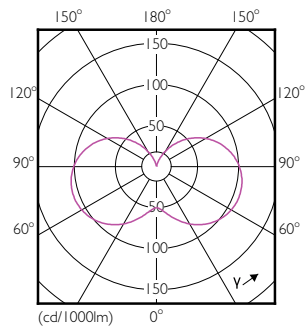

Produkt Daten

Allgemeine Eigenschaften	
Sockel	E14 [E14]
EU RoHS-konform	Ja
Nennlebensdauer (Nom)	15000 h
Schaltzyklus	50000X
Technische Type	5.5-40W

Lichttechnische Daten	
Farbcode	827 [CCT of 2700K]
Lichtstrom (Nom)	470 lm
Lichtfarbe	Warmweiß (WW)
Ähnlichste Farbtemperatur (Nom)	2700 K
Nennlichtausbeute (nom.)	85,45 lm/W
Farbkonsistenz	<6
Farbwiedergabeindex (Nom.)	80

Abmessungsskizzen

LED ND 5.5-40W E14 827 220-240V P45 FR

Product	D	C
CorePro lustre ND 5.5-40W E14 827 P45 FR	45 mm	88 mm

Photometrische Daten

CorePro LEDlustre 40W E14 827 FR P45 ND

CorePro LEDcandle 40W E14 827 FR B35 ND