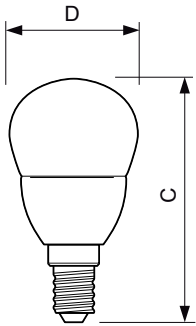

Produkt Daten

Allgemeine Eigenschaften	
Sockel	E14 [E14]
EU RoHS-konform	Ja
Nennlebensdauer (Nom)	15000 h
Schaltzyklus	50000X
Technische Type	5.5-40W

Lichttechnische Daten	
Farbcode	827 [CCT of 2700K]
Lichtstrom (Nom)	470 lm
Lichtfarbe	Warmweiß (WW)
Ähnlichste Farbtemperatur (Nom)	2700 K
Nennlichtausbeute (nom.)	85,45 lm/W
Farbkonsistenz	<6
Farbwiedergabeindex (Nom.)	80

Abmessungsskizzen

LED ND 5.5-40W E14 827 220-240V P45 FR

Product	D	C
CorePro lustre ND 5.5-40W E14 827 P45 FR	45 mm	88 mm

Photometrische Daten

CorePro LEDlustre 40W E14 827 FR P45 ND

CorePro LEDcandle 40W E14 827 FR B35 ND