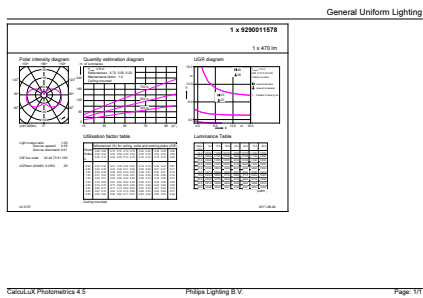

Produkt Daten

Allgemeine Eigenschaften	
Sockel	E14 [E14]
EU RoHS-konform	Ja
Nennlebensdauer (Nom)	15000 h
Schaltzyklus	50000X
Technische Type	5.5-40W

Lichttechnische Daten	
Farbcode	827 [CCT of 2700K]
Lichtstrom (Nom)	470 lm
Lichtfarbe	Warmweiß (WW)
Ähnlichste Farbtemperatur (Nom)	2700 K
Nennlichtausbeute (nom.)	85,45 lm/W
Farbkonsistenz	<6
Farbwiedergabeindex (Nom.)	80

Abmessungsskizzen

LED ND 5.5-40W E14 827 220-240V P45 FR

Product	D	C
CorePro lustre ND 5.5-40W E14 827 P45 FR	45 mm	88 mm

Photometrische Daten

CorePro LEDlustre 40W E14 827 FR P45 ND

CorePro LEDcandle 40W E14 827 FR B35 ND