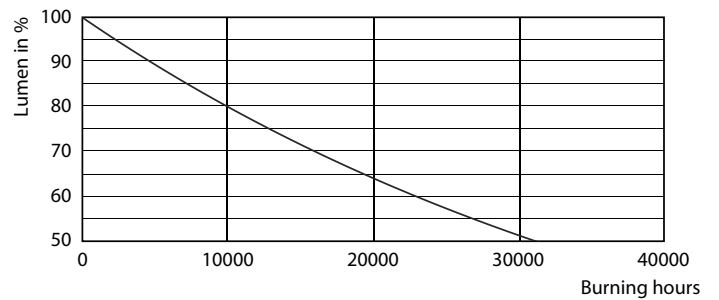

Produkt Daten

Allgemeine Eigenschaften	
Sockel	E14 [E14]
EU RoHS-konform	Ja
Nennlebensdauer (Nom)	15000 h
Schaltzyklus	50000X
Technische Type	5.5-40W

Lichttechnische Daten	
Farbcode	827 [CCT of 2700K]
Lichtstrom (Nom)	470 lm
Lichtfarbe	Warmweiß (WW)
Ähnlichste Farbtemperatur (Nom)	2700 K
Nennlichtausbeute (nom.)	85,45 lm/W
Farbkonsistenz	<6
Farbwiedergabeindex (Nom.)	80

CorePro LED Kerzen-und Tropfenlampenform

Photometrische Daten

SDPO_LEDLSR_0003-Spectral Power distribution

Lebensdauer

LEDbulb 60W E14 827 FR B38

LEDbulb 60W E14 827 FR B38