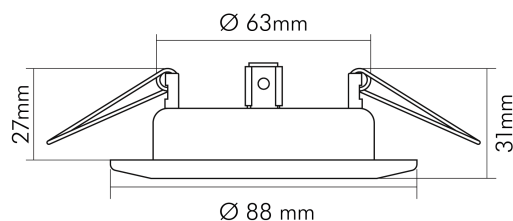

DATENBLATT

D 3830 gold-matt

Einbauleuchte ohne Sprenging, schwenkbar

Artikelnummer	1760008000
GTIN	4044538008035

LICHTTECHNISCHE EIGENSCHAFTEN

Bildschirmarbeitsplatztauglich nach EN 12464-1	nein
Lichtverteiler	ohne
Farbe steuerbar (RGB)	nein
Lichtaustritt	direkt
Leuchtmittel	sonstige
Lichtkegel	engstrahlend 11 - 20°
Geeignet für Leuchtmittelanzahl	1

ELEKTRISCHE EIGENSCHAFTEN

Lampenleistung	50 W
Fassung	ohne
Austauschbares Betriebsgerät	ja
Durchgangsverdrahtung möglich	nein
Elektrischer Anschluss mit Stecksystem	nein

SICHERHEITSEIGENSCHAFTEN

CE-Kennzeichnung	ja
RoHS	ja
Schutzart	IP20
Schlagfestigkeit	ohne

Stand
06.12.2025
23:05:40