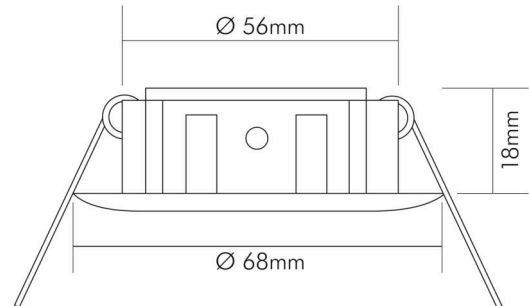

DATENBLATT

N 5048 chrom

Einbauleuchte mit Sprengring, schwenkbar

Artikelnummer	1850480200
GTIN	4044538004563

□

Für Lampenart QR-CB	ja

LICHTTECHNISCHE EIGENSCHAFTEN

Bildschirmarbeitsplatztauglich nach EN 12464-1	nein
Lichtverteiler	ohne
Farbe steuerbar (RGB)	nein
Farblich abstimmbare Lichtquelle	nein
Lichtaustritt	direkt
Leuchtmittel	sonstige
Geeignet für Leuchtmittellanzahl	1

ELEKTRISCHE EIGENSCHAFTEN

Lampenleistung	35 W
Fassung	ohne
Austauschbares Betriebsgerät	ja
Durchgangsverdrahtung möglich	nein
Elektrischer Anschluss mit Stecksystem	nein

SICHERHEITSEIGENSCHAFTEN

Abdeckung der Leuchte mit Wärmedämmmaterial möglich	nein
CE-Kennzeichnung	ja
RoHS	ja

Stand:
18.11.2022
13:01:00