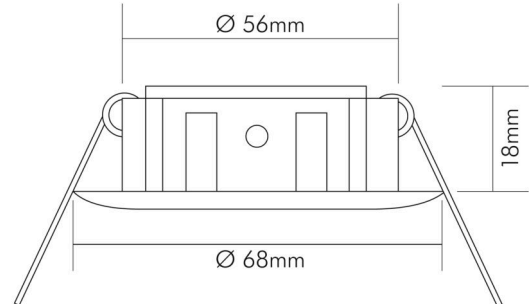

DATENBLATT

N 5048 gold-matt

Einbauleuchte mit Sprengring, schwenkbar

| | |
|---------------|---------------|
| Artikelnummer | 1850488000 |
| GTIN | 4044538004617 |

□

| | |
|---------------------|----|
| Für Lampenart QR-CB | ja |
|---------------------|----|

ELEKTRISCHE EIGENSCHAFTEN

| | |
|--|------|
| Lampenleistung | 35 W |
| Fassung | ohne |
| Austauschbares Betriebsgerät | ja |
| Durchgangsverdrahtung möglich | nein |
| Elektrischer Anschluss mit Stecksystem | nein |

TEMPERATUREIGENSCHAFTEN

| | |
|--------------------------|-----------|
| Umgebungstemperatur [Ta] | 0 - 25 °C |
|--------------------------|-----------|

MAßE UND GEWICHT

| | |
|--------------------------------|-------|
| Durchmesser | 68 mm |
| Höhe | 18 mm |
| Gewicht | 105 g |
| Deckenausschnitt [Durchmesser] | 57 mm |
| Einbautiefe | 43 mm |