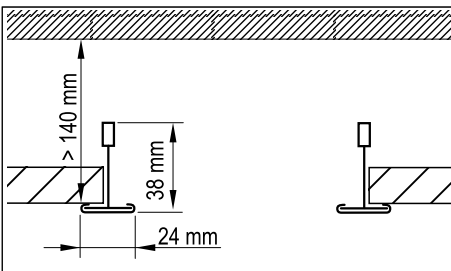

INSTRUCTION

REGIOLUX

PNE.
722.

Regiolux GmbH
D-97484 Königsberg/Bay.
Telefon (0 95 25) 89-0
Telefax (0 95 25) 89 73 4
<http://www.regiolux.de>
e-Mail: info@regiolux.de

Art-Nr.: 531357 - 12/11