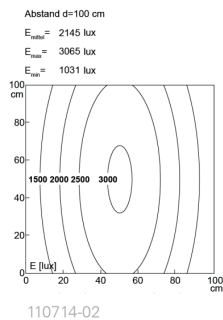

## TUBELED\_70, 60°, 1580 mm, 24V DC

**Artikel-Nr.:** 110714-02  
**EAN:** 4260556621388

**Bestell-Nr.:** 110714-02  
**Modell:** TUBELED\_70 DC  
**Bauform:** LED Aufbauleuchte für Maschinen  
**Leuchtmittel:** High Power LED  
**Lampenleistung:** ~80 W  
**Lampenlichtstrom:** 9156 lm  
**Lampenlichtausbeute:** ca. 116 lm/W  
**Lichtverteilung:** direkt  
**Lichtfarbe:** Tageslichtweiß (5200 - 5700K)  
**Anschlusswert Leuchte:** 24V DC  $\pm$  10%  
**Anschluss Leuchte:** M12 A-kodiert  
**Schutzart:** IP67/IP69K  
**Schutzklasse:** III  
**Entblendung:** opalweiß  
**Abstrahlwinkel:** 60°  
**Betriebstemperatur:** -30... +70 °C  
**Farbwiedergabe (Ra):** > 80  
**Lampenlebensdauer:** > 60.000 h  
**Material Gehäuse:** Aluminium  
**Material Abdeckung:** Sicherheitsglas gefrostet, sprungsicher  
**Höhe [B] x Breite [C]:** Ø 70 mm  
**Länge [A]:** 1580 mm  
**Gewicht:** 4200 g  
**Bruttogewicht:** 5450 g  
**Risikogruppe:** freie Gruppe  
**Kennzeichnung:** CE, ETL Listed  
**Befestigungszubehör:** optional  
**Dimmbar:** optional über Zubehör  
**Gefertigt in:** Deutschland  
**Besonderheit:** Retrofitting: genormte LED Rohrleuchte zum 1:1 Austausch