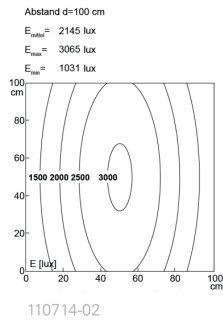

Lamps lifetime in operation hours (L80/B10)