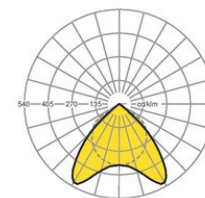

η_{LB}	87 %
$\Phi_{\downarrow/\uparrow}$	100 % / 0 %
UGR q/l	19.3 / 20.3
BAP	65° < 1000cd/m²

Anbauleuchte; Stahlblechgehäuse, rechteckiger Querschnitt, Stirnseiten aus Kunststoff mit integriertem Lichtbandverbinder; Gehäusefarbe Verkehrsweiß RAL 9016; Lichtverteilung direkt strahlend mittels reflexionsverstärktem Aluminium-Parabolraster hochglänzend in Darklight-Spiegeloptik, für Bildschirmarbeitsplätze, 65° < 1000 cd/m² rundumblendet nach aktueller Norm DIN-EN 12464-1, selbststrahlend, beidseitig abklappbar; bei Lichtbandmontage Raster optisch durchlaufend; Elektrischer Anschluss über 3-polige Anschlussklemme in Steckkontakt-Technik. Montage auf Tragschiene möglich. Erforderliches Zubehör auf Anfrage lieferbar.

Abmessungen LxBxH/DxH (mm): 1188 x 140 x 69
Kabeleinführung KE X/Y (mm): 80 / 41
Bestückung: Geeignet für Bestückung: T5 1x28/54W G5
Betriebsgerät: EVG multi (1 Stück)
Systemleistung (W): 58
Energieeffizienzklasse: A+
Energieeffizienzklasse CELMA EEI: A2
Prüfzeichen: IP 20, Schutzklasse I, BAP 65° < 1000, ENEC10 VDE, F, Indoor, CE

Regiolux GmbH
Typ: cubus-RSADC T5 1x28/54 EVG vw
Artikelnummer: 65041944170
Produkt-Deeplink: <http://www.regiolux.de/de/article/65041944170>