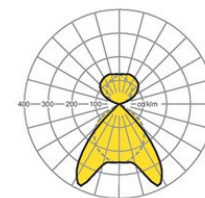

η_{LB}	97 %
$\Phi \downarrow / \uparrow$	58 % / 42 %
UGR q/l	12.5 / 14.1
BAP	65° < 1000cd/m²

Pendelleuchte; Stahlblechgehäuse, rechteckiger Querschnitt, Stirnseiten aus Kunststoff mit integriertem Lichtbandverbinder; Gehäusefarbe Verkehrsweiß RAL 9016; Lichtverteilung direkt / indirekt mittels reflexionsverstärktem Aluminium-Parabolraster hochglänzend in Darklight-Spiegeloptik, für Bildschirmarbeitsplätze, 65° < 1000 cd/m² rundumentblendet nach aktueller Norm DIN-EN 12464-1, selbststrahlend, beidseitig abklappbar; bei Lichtbandmontage Raster optisch durchlaufend; Elektrischer Anschluss über 3-polige Anschlussklemme in Steckkontakt-Technik. Für die Abhängung sind die Y-Seilaufhängungen SAY-KS/SAYE-KL, Abhänglänge 2000 mm, separat zu bestellen. Bei Lichtbandmontage zusätzlich pro Leuchtenstoß ein Abhängebügel SAB.

Abmessungen LxBxH/DxH (mm): 1488 x 140 x 64
Bestückung: Geeignet für Bestückung: T5 1x35/49/80W G5
Betriebsgerät: EVG multi (1 Stück)
Systemleistung (W): 52
Energieeffizienzklasse: A
Energieeffizienzklasse CELMA EEI: A2
Prüfzeichen: IP 20, Schutzklasse I, BAP 65° < 1000, ENEC10 VDE, F, Indoor, CE

Regiolux GmbH
Typ: cubus-RSADIC T5 1x35/49/80 EVG vw
Artikelnummer: 65141954170
Produkt-Deeplink: <http://www.regiolux.de/de/article/65141954170>