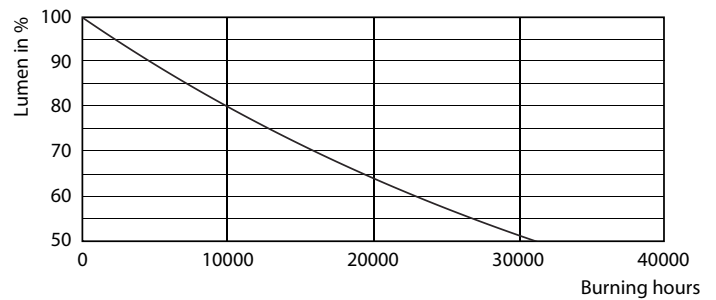

Produkt Daten

Allgemeine Eigenschaften	
Socket	E14 [E14]
EU RoHS-konform	Ja
Nennlebensdauer (Nom)	15000 h
Schaltzyklus	50000X
Technische Type	5.5-40W
Lichttechnische Daten	
Farbcode	827 [CCT of 2700K]
Lichtstrom (Nom)	470 lm
Lichtfarbe	Warmweiß (WW)
Ähnlichste Farbtemperatur (Nom)	2700 K
Nennlichtausbeute (nom.)	85,45 lm/W
Farbkonsistenz	<6
Farbwiedergabeindex (Nom.)	80

Standard-LED-Kerzen und -Lüster

Photometrische Daten

SDPO_LEDCL_0003-Spectral Power distribution

Lebensdauer

LEDbulb 60W E14 827 FR B38

LEDbulb 60W E14 827 FR B38