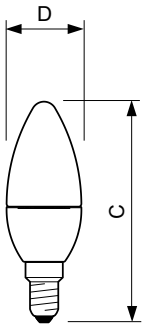

Produkt Daten

Allgemeine Eigenschaften	
Socket	E14 [E14]
EU RoHS-konform	Ja
Nennlebensdauer (Nom)	15000 h
Schaltzyklus	50000X
Technische Type	5.5-40W
Lichttechnische Daten	
Farbcode	827 [CCT of 2700K]
Lichtstrom (Nom)	470 lm
Lichtfarbe	Warmweiß (WW)
Ähnlichste Farbtemperatur (Nom)	2700 K
Nennlichtausbeute (nom.)	85,45 lm/W
Farbkonsistenz	<6
Farbwiedergabeindex (Nom.)	80

Restlichtstrom am Ende der Nennlebensdauer (Nom.)	70 %
Elektrische Kenndaten	
Eingangsfrequenz	50 to 60 Hz
Power (Rated) (Nom)	5,5 W
Lampenstrom (Nom)	50 mA
Äquivalente Leistung	40 W
Startzeit (Nom)	0,5 s
Aufwärmzeit bis 60 % Licht (Nom.)	0.5 s
Leistungsfaktor (Nom)	0.5
Spannung (Nom)	220-240 V
Temperaturkenndaten	
Gehäusetemperatur (max)	85 °C

Abmessungsskizzen

LED ND 5.5-40W E14 827 220-240V B35 FR

Product	D	C
LED candle/luster CorePro candle ND 5.5-40W E14 827 B35 FR	35 mm	106 mm

Photometrische Daten

CorePro LEDcandle 40W E14 827 FR B35 ND

CorePro LEDcandle 40W E14 827 FR B35 ND