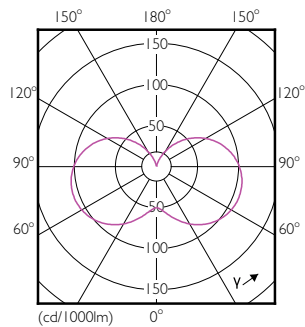

Bestell-Produktname	LED candle/luster CorePro candle ND 5.5-40W E14 827 B35 FR
EAN/UPC - Produkt	8718291762386
Bestellcode	76238600
Anzahl pro Verpackung	1
SAP-Zähler - Pakete pro Außenkarton	10
SAP-Material	929001157702
Nettogewicht (Einzelteil)	0,040 kg

Abmessungsskizzen

LED ND 5.5-40W E14 827 220-240V B35 FR

Product	D	C
LED candle/luster CorePro candle ND 5.5-40W E14 827 B35 FR	35 mm	106 mm

Photometrische Daten

CorePro LEDcandle 40W E14 827 FR B35 ND

CorePro LEDcandle 40W E14 827 FR B35 ND