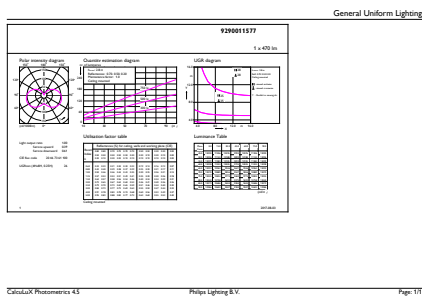

Produkt Daten

Allgemeine Eigenschaften	
Socket	E14 [E14]
EU RoHS-konform	Ja
Nennlebensdauer (Nom)	15000 h
Schaltzyklus	50000X
Technische Type	5.5-40W
Lichttechnische Daten	
Farbcode	827 [CCT of 2700K]
Lichtstrom (Nom)	470 lm
Lichtfarbe	Warmweiß (WW)
Ähnlichste Farbtemperatur (Nom)	2700 K
Nennlichtausbeute (nom.)	85,45 lm/W
Farbkonsistenz	<6
Farbwiedergabeindex (Nom.)	80

Bestell-Produktname	LED candle/luster CorePro candle ND 5.5-40W E14 827 B35 FR
EAN/UPC - Produkt	8718291762386
Bestellcode	76238600
Anzahl pro Verpackung	1
SAP-Zähler - Pakete pro Außenkarton	10
SAP-Material	929001157702
Nettogewicht (Einzelteil)	0,040 kg

Abmessungsskizzen

LED ND 5.5-40W E14 827 220-240V B35 FR

Product	D	C
LED candle/luster CorePro candle ND 5.5-40W E14 827 B35 FR	35 mm	106 mm

Photometrische Daten

CorePro LEDcandle 40W E14 827 FR B35 ND

CorePro LEDcandle 40W E14 827 FR B35 ND