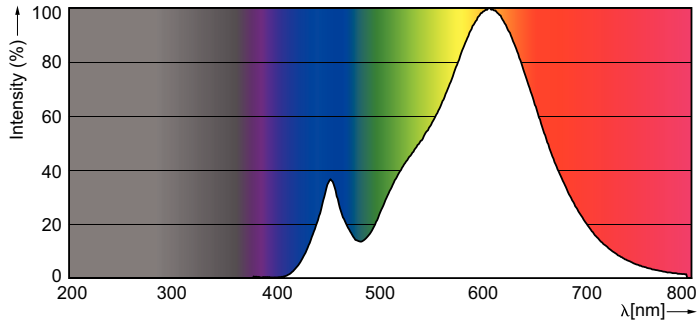

Produkt Daten

Allgemeine Eigenschaften	
Socket	E14 [E14]
EU RoHS-konform	Ja
Nennlebensdauer (Nom)	15000 h
Schaltzyklus	50000X
Technische Type	5.5-40W
Lichttechnische Daten	
Farbcode	827 [CCT of 2700K]
Lichtstrom (Nom)	470 lm
Lichtfarbe	Warmweiß (WW)
Ähnlichste Farbtemperatur (Nom)	2700 K
Nennlichtausbeute (nom.)	85,45 lm/W
Farbkonsistenz	<6
Farbwiedergabeindex (Nom.)	80

Abmessungsskizzen

LED ND 5.5-40W E14 827 220-240V B35 FR

Product	D	C
LED candle/luster CorePro candle ND 5.5-40W E14 827 B35 FR	35 mm	106 mm

Photometrische Daten

CorePro LEDcandle 40W E14 827 FR B35 ND

CorePro LEDcandle 40W E14 827 FR B35 ND

Standard-LED-Kerzen und -Lüster

Photometrische Daten

SDPO_LEDCL_0003-Spectral Power distribution

Lebensdauer

LEDbulb 60W E14 827 FR B38

LEDbulb 60W E14 827 FR B38